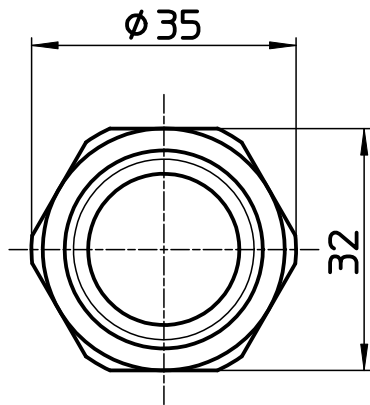

図番

備考 2個1組

品名	偏心管アダプター	尺度	承認	検図	製図	設計	第三角法
品番	T242S	1 : 1	03・10・	03・10・	03・10・	03・10・	SANEI 株式会社