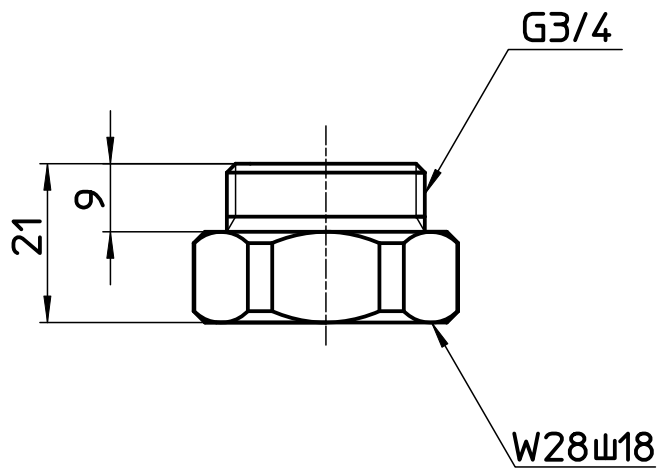

図番

備考 2個1組

品名	偏心管アダプター	尺度	承認	検図	製図	設計	第三角法
品番	T242S	1 : 1	03・10・	03・10・	03・10・	03・10・	SANEI 株式会社