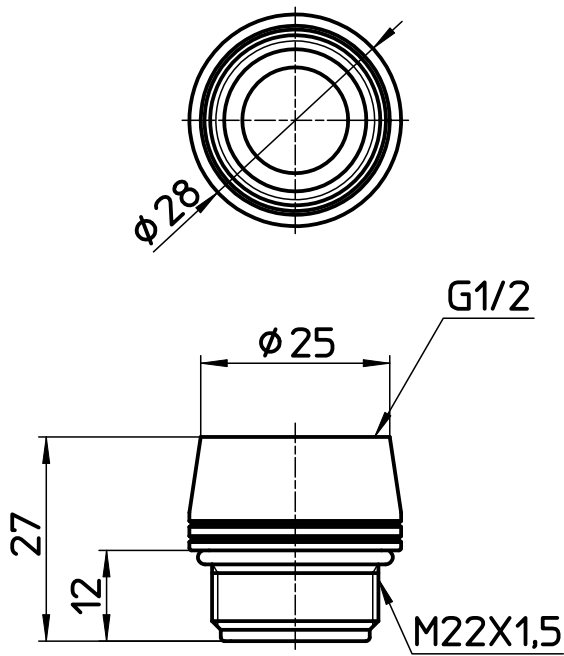

図番

備考

品名	シャワヘッドアダプター	尺度	承認	検図	製図	設計	第三角法 
品番	T250-7	1 : 1	03・10・	03・10・	03・10・	03・10・	SANEI 株式会社