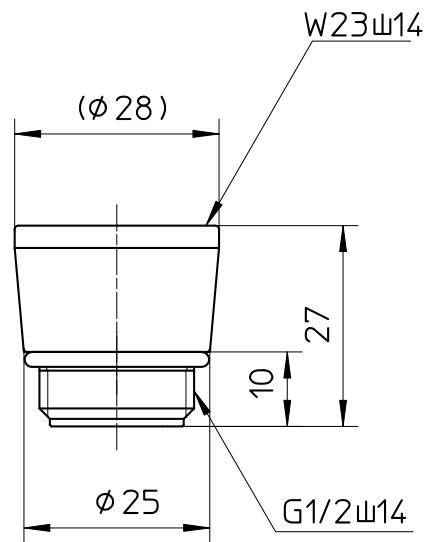

図番

備考

品名

シャワヘッドアダプター

尺度

1 : 1

承認

21・9・16

検図

21・9・16

製図

21・9・16

設計

・ ・

第三角法

品番