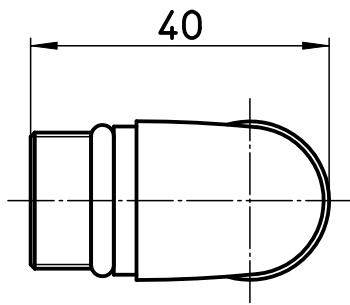

図番

備考

品名	シャワエルボ	尺度	承認	検図	製図	設計	第三角法
品番	T270	1 : 1	08・4・10	08・4・10	08・4・10	03・10・	SANEI 株式会社