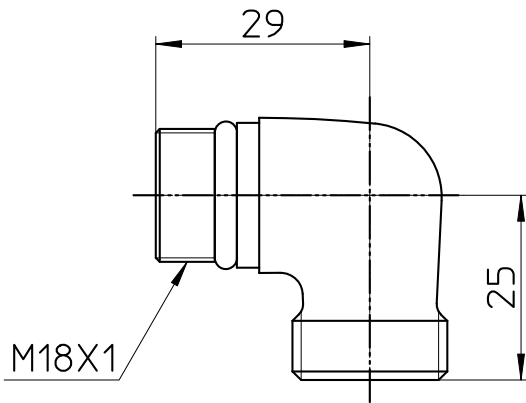

図番

備考

品名

シャワエルボ

尺度

1 : 1

承認

21・9・16