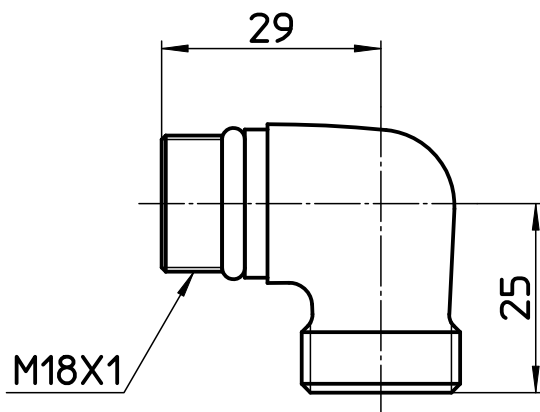

図番

備考

品名	シャワエルボ	尺度	承認	検図	製図	設計	第三角法
品番	T270	1 : 1	08・4・10	08・4・10	08・4・10	03・10・	SANEI 株式会社