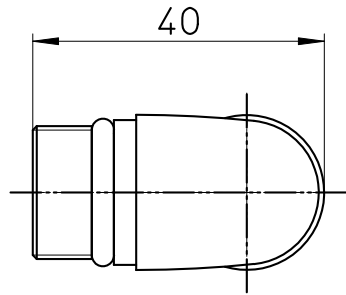

図番

備考

品名

シャワエルボ

尺度

1 : 1

承認

21・9・16