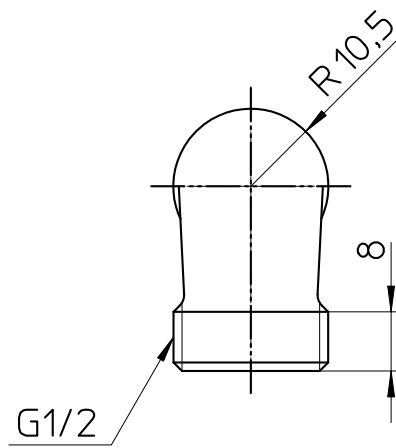

図番

備考

品名

シャワエルボ

尺度

1 : 1

承認

21・9・16