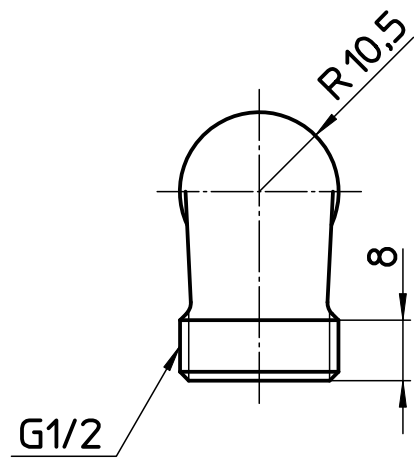

図番

備考

品名	シャワエルボ	尺度	承認	検図	製図	設計	第三角法
品番	T270	1 : 1	08・4・10	08・4・10	08・4・10	03・10・	SANEI 株式会社