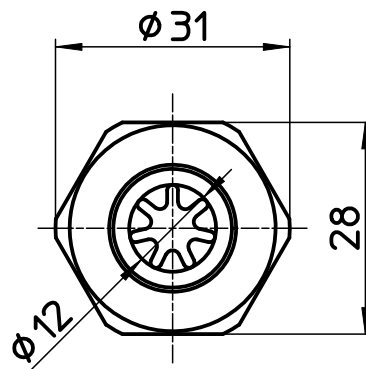

図番

備考

品名

洗濯機用ニップル

尺度

1 : 1

承認

11・3・14

検図

11・3・14

製図

11・3・11

設計

03・10・

第三角法 

品番