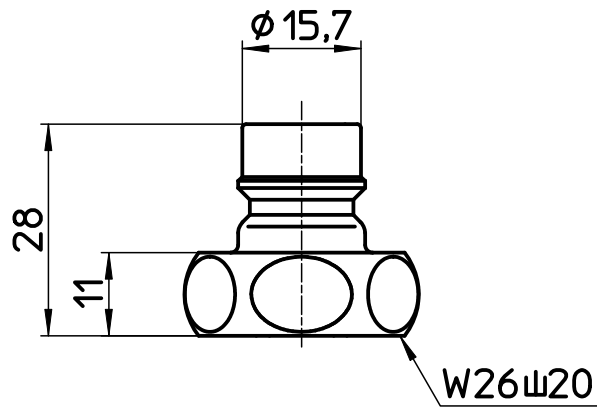

図番

備考

品名

洗濯機用ニップル

尺度

1 : 1

承認

11・3・14