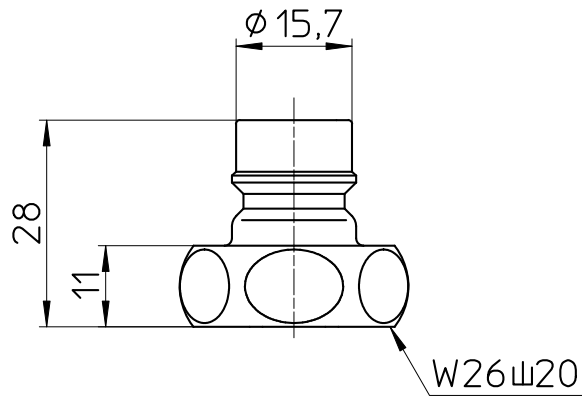

図番

備考

| | | | | | | | |
|----|----------|-------|---------|---------|---------|--------|------------|
| 品名 | 洗濯機用ニップル | 尺度 | 承認 | 検図 | 製図 | 設計 | 第三角法 |
| 品番 | T331 | 1 : 1 | 21・9・16 | 21・9・16 | 21・9・16 | 03・10・ | SANEI 株式会社 |