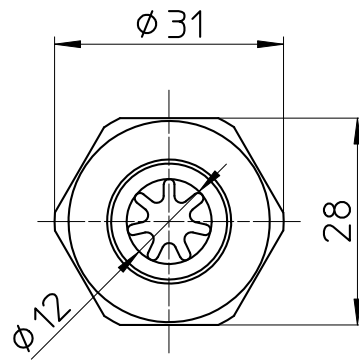

図番

備考

| | | | | | | | |
|----|----------|-------|---------|---------|---------|--------|------------|
| 品名 | 洗濯機用ニップル | 尺度 | 承認 | 検図 | 製図 | 設計 | 第三角法 |
| 品番 | T331 | 1 : 1 | 21・9・16 | 21・9・16 | 21・9・16 | 03・10・ | SANEI 株式会社 |