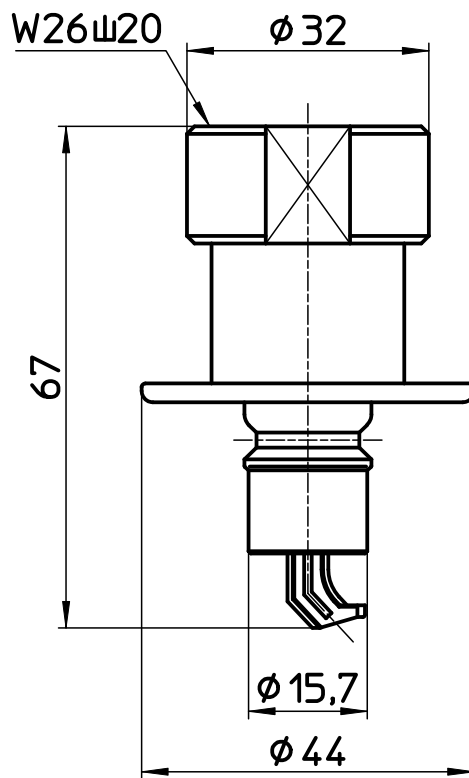

図番

備考

品名	洗濯機用ニップル	尺度	承認	検図	製図	設計	第三角法
品番	T3310	1 : 1	11・3・14	11・3・14	11・3・11	03・10・	SANEI 株式会社