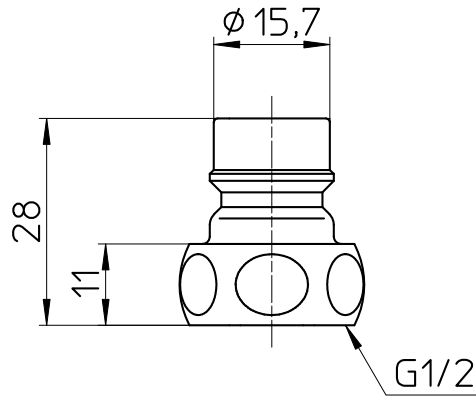

図番

備考

品名

洗濯機用ニップル

尺度

1 : 1

承認

21・9・16