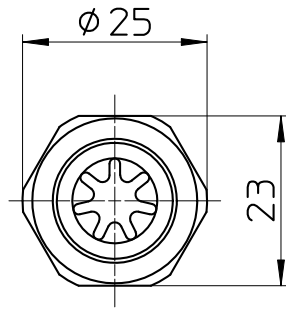

図番

備考

品名

洗濯機用ニップル

尺度

1 : 1

承認

21・9・16

検図

21・9・16

製図

21・9・16

設計

03・10・

第三角法

品番