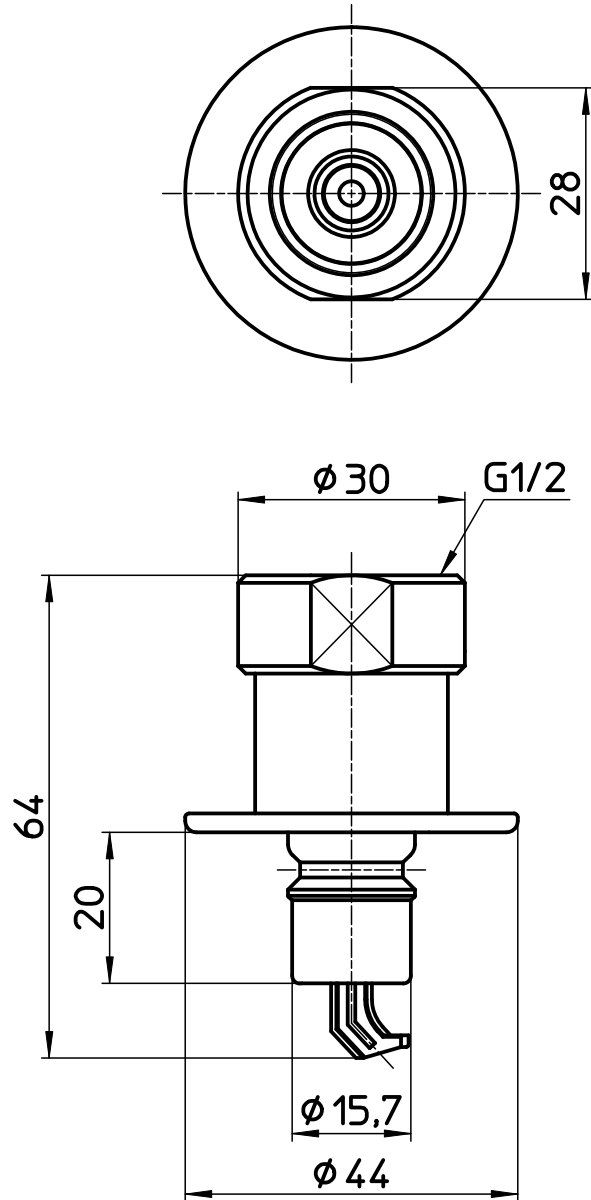

図番

備考

品名	洗濯機用ニップル	尺度	承認	検図	製図	設計	第三角法 
品番	T3320	1 : 1	13・2・18	13・2・18	13・2・14	03・10・	SANEI 株式会社