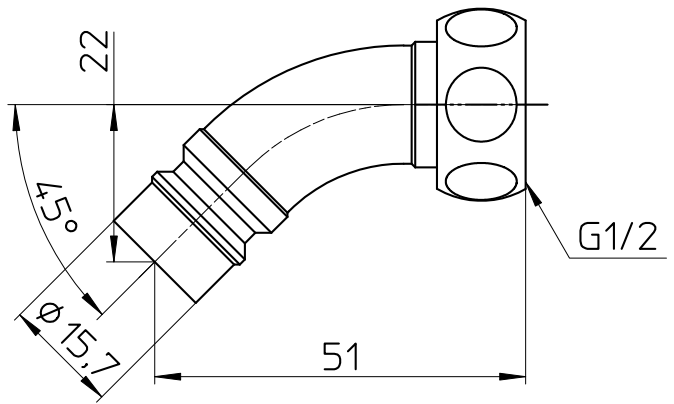

図番

備考

品名	洗濯機用L型ニップル	尺度	承認	検図	製図	設計	第三角法
品番	T333-13	1 : 1	21・9・16	21・9・16	21・9・16	03・10・	SANEI 株式会社