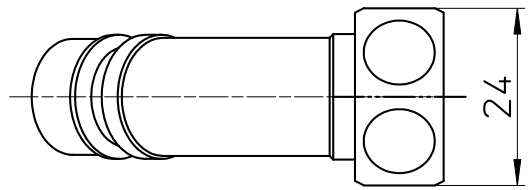

図番

備考

品名	洗濯機用L型ニップル	尺度	承認	検図	製図	設計	第三角法
品番	T333-13	1 : 1	21・9・16	21・9・16	21・9・16	03・10・	SANEI 株式会社