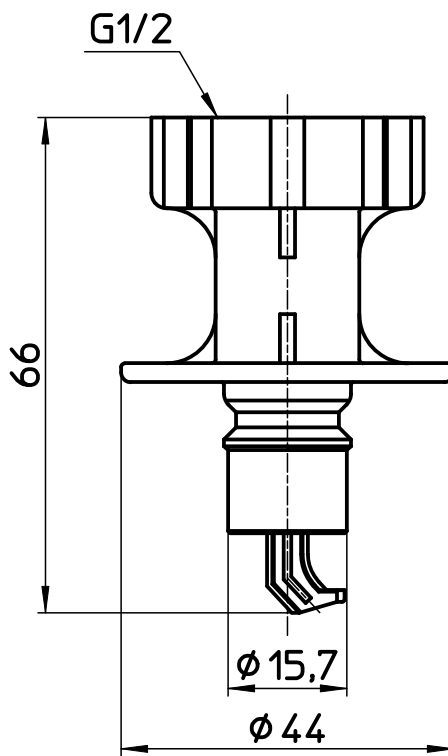

図番

備考

品名

洗濯機用ニップル

尺度

1 : 1

承認

11・3・14