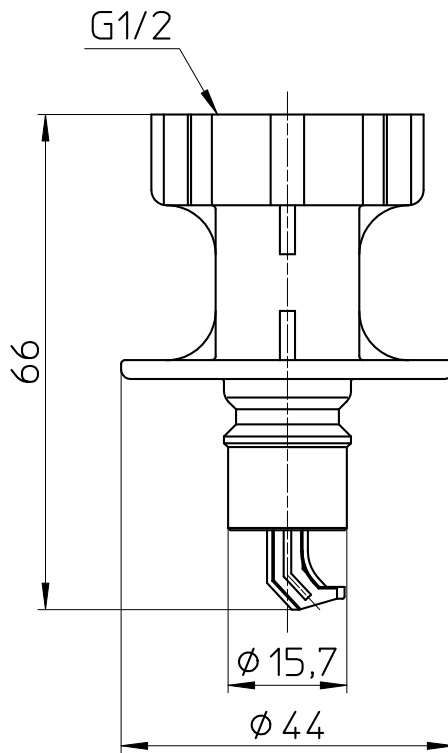

図番

備考

品名	洗濯機用ニップル	尺度	承認	検図	製図	設計	第三角法 
品番	T3360	1 : 1	21・9・29	21・9・29	21・9・29	03・10・	SANEI 株式会社