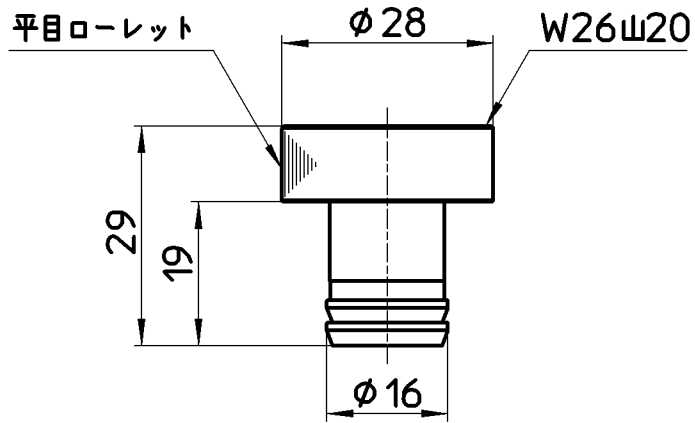

図番

備考

品名

自在カップリング

尺度

1 : 1

承認

安岡

検図

國枝

製図

川村

設計

中島

第三角法

品番