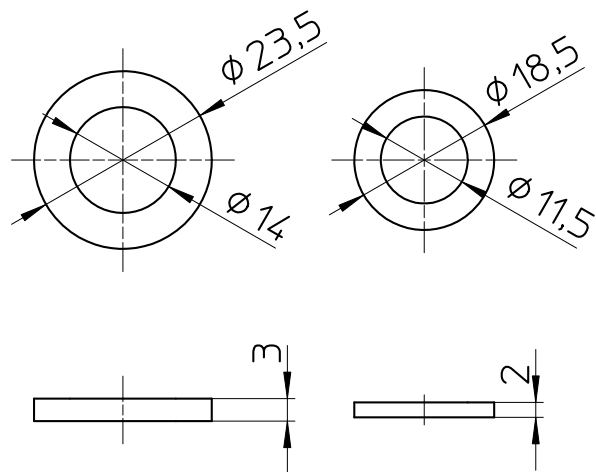

図番

備考 2個入

品名	後付け偏心管	尺度	承認	検図	製図	設計	第三角法 
品番	U3-75XS-40	1 : 1	21・9・24	21・9・24	21・9・24	20・8・4	SANEI 株式会社