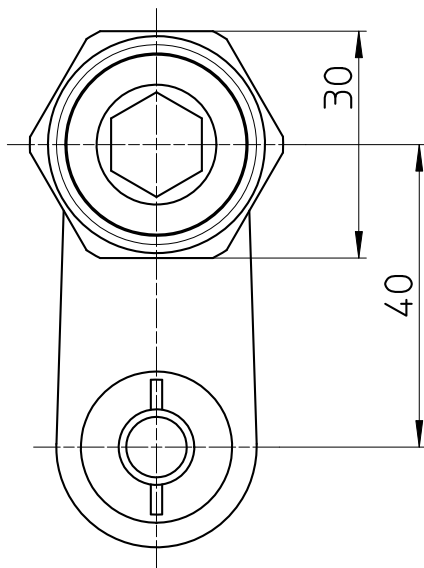

図番

備考 2個入

品名	後付け偏心管	尺度	承認	検図	製図	設計	第三角法 
品番	U3-75XS-40	1 : 1	21・9・24	21・9・24	21・9・24	20・8・4	SANEI 株式会社