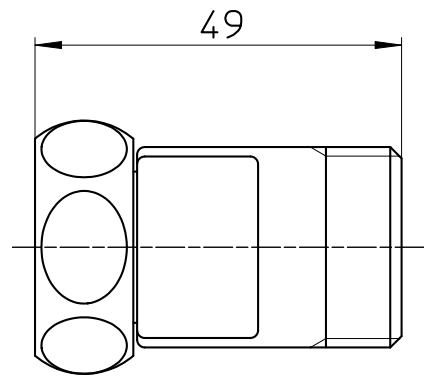

図番

備考 2個入

品名	後付け偏心管	尺度	承認	検図	製図	設計	第三角法 
品番	U3-75XS-40	1 : 1	21・9・24	21・9・24	21・9・24	20・8・4	SANEI 株式会社