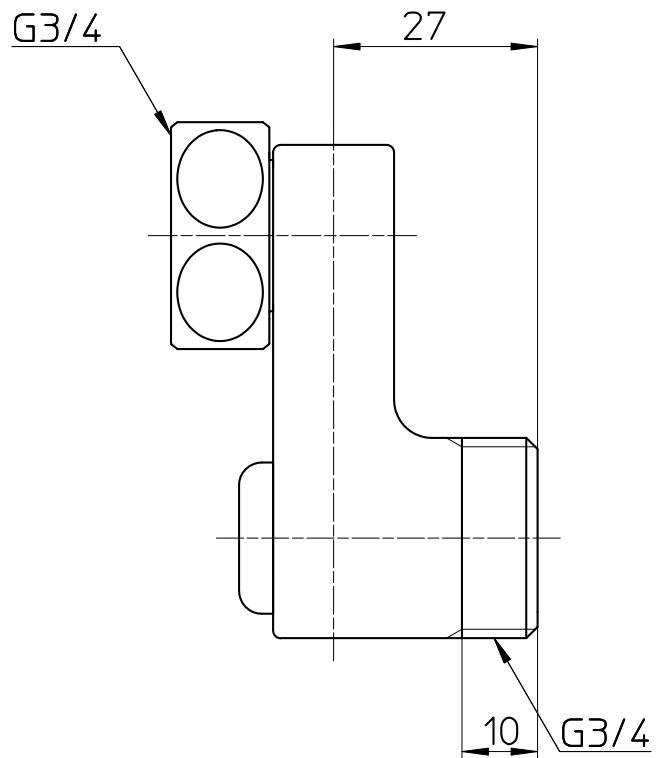

図番

備考 2個入

品名	後付け偏心管	尺度	承認	検図	製図	設計	第三角法 
品番	U3-75XS-40	1 : 1	21・9・24	21・9・24	21・9・24	20・8・4	SANEI 株式会社