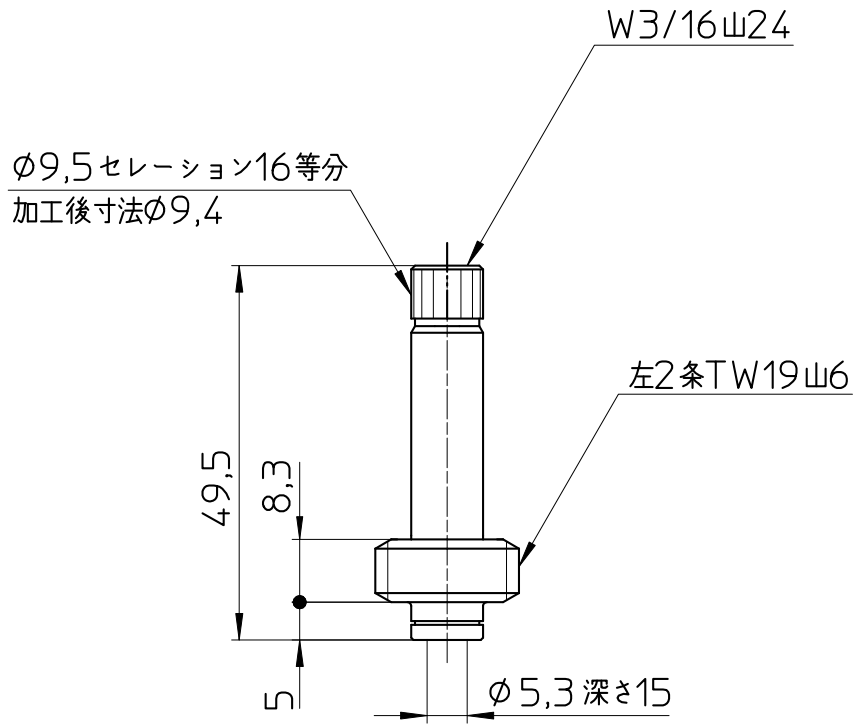

図番

備考

品名	厨房水栓用スピンドル (左ねじ)	尺度	承認	検図	製図	設計	第三角法
品番	U360-1L-13	1 : 1	21・9・24	21・9・24	21・9・24	20・3・3	SANEI 株式会社