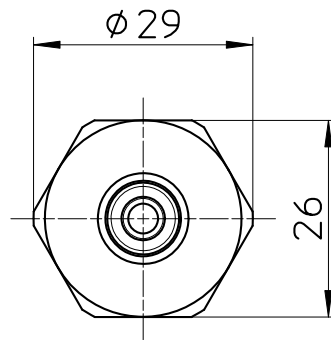

図番

$\phi 9,5$ セレクション 16 等分

備考

品名	スピンドルセット	尺度	承認	検図	製図	設計	第三角法 
品番	U36KS-13	1 : 1	21・9・24	21・9・24	21・9・24	11・2・15	SANEI 株式会社