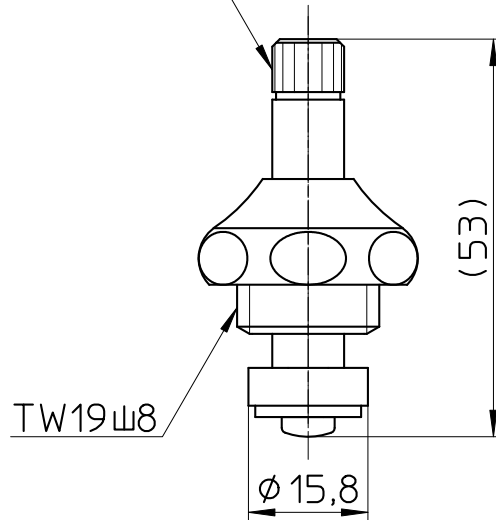

図番

$\phi 9,5$ セレクション 16 等分

備考

品名	スピンドルセット	尺度	承認	検図	製図	設計	第三角法 
品番	U36KS-13	1 : 1	21・9・24	21・9・24	21・9・24	11・2・15	SANEI 株式会社