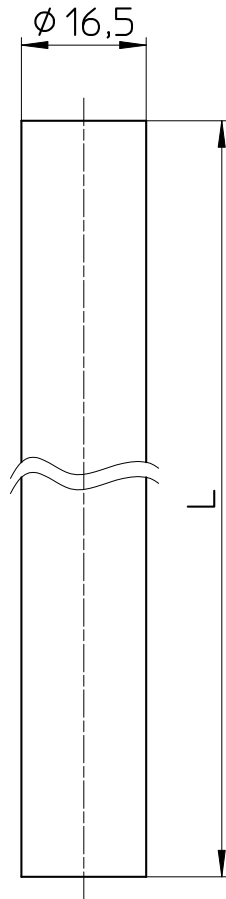

図番

| 品番 | ホースの色 | L |
|-----------|-------|-------|
| U86T-D | ブラック | 30000 |
| U86T-I | アイボリー | 30000 |
| U86T-W | ホワイト | 30000 |
| U86T-1M-D | ブラック | 1000 |
| U86T-1M-I | アイボリー | 1000 |
| U86T-1M-W | ホワイト | 1000 |

備考 材質:PVC

| | | | | | | | |
|----|----------|-------------|---------|---------|---------|---------|------------|
| 品名 | ブレードホース | 尺度 1 : 1 | 承認 | 検図 | 製図 | 設計 | 第三角法 |
| 品番 | U86T-(色) | | 21・9・24 | 21・9・24 | 21・9・24 | 09・4・24 | SANEI 株式会社 |