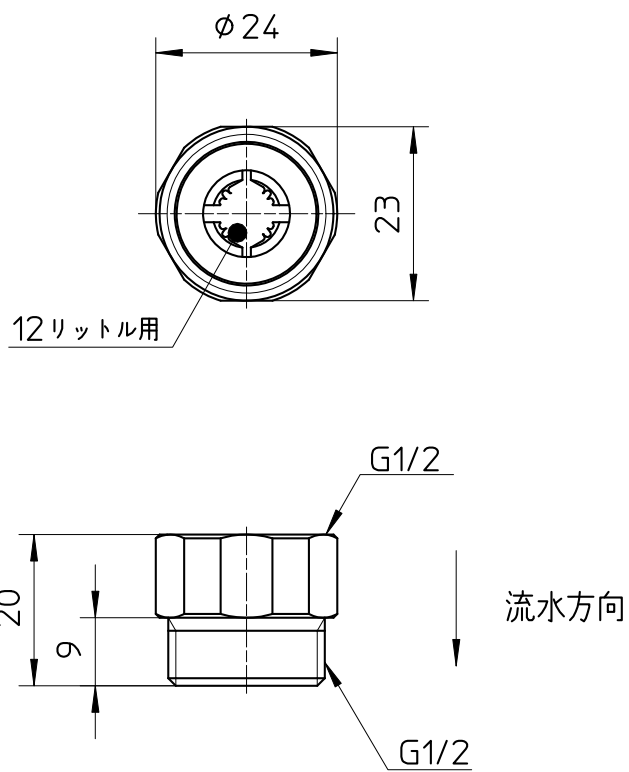

図番

備考

品名	定流量ソケット (シャワ用)	尺度	承認	検図	製図	設計	第三角法 
品番	V722F-13	1 : 1	21・9・1	21・9・1	21・9・1	・ ・	SANEI 株式会社