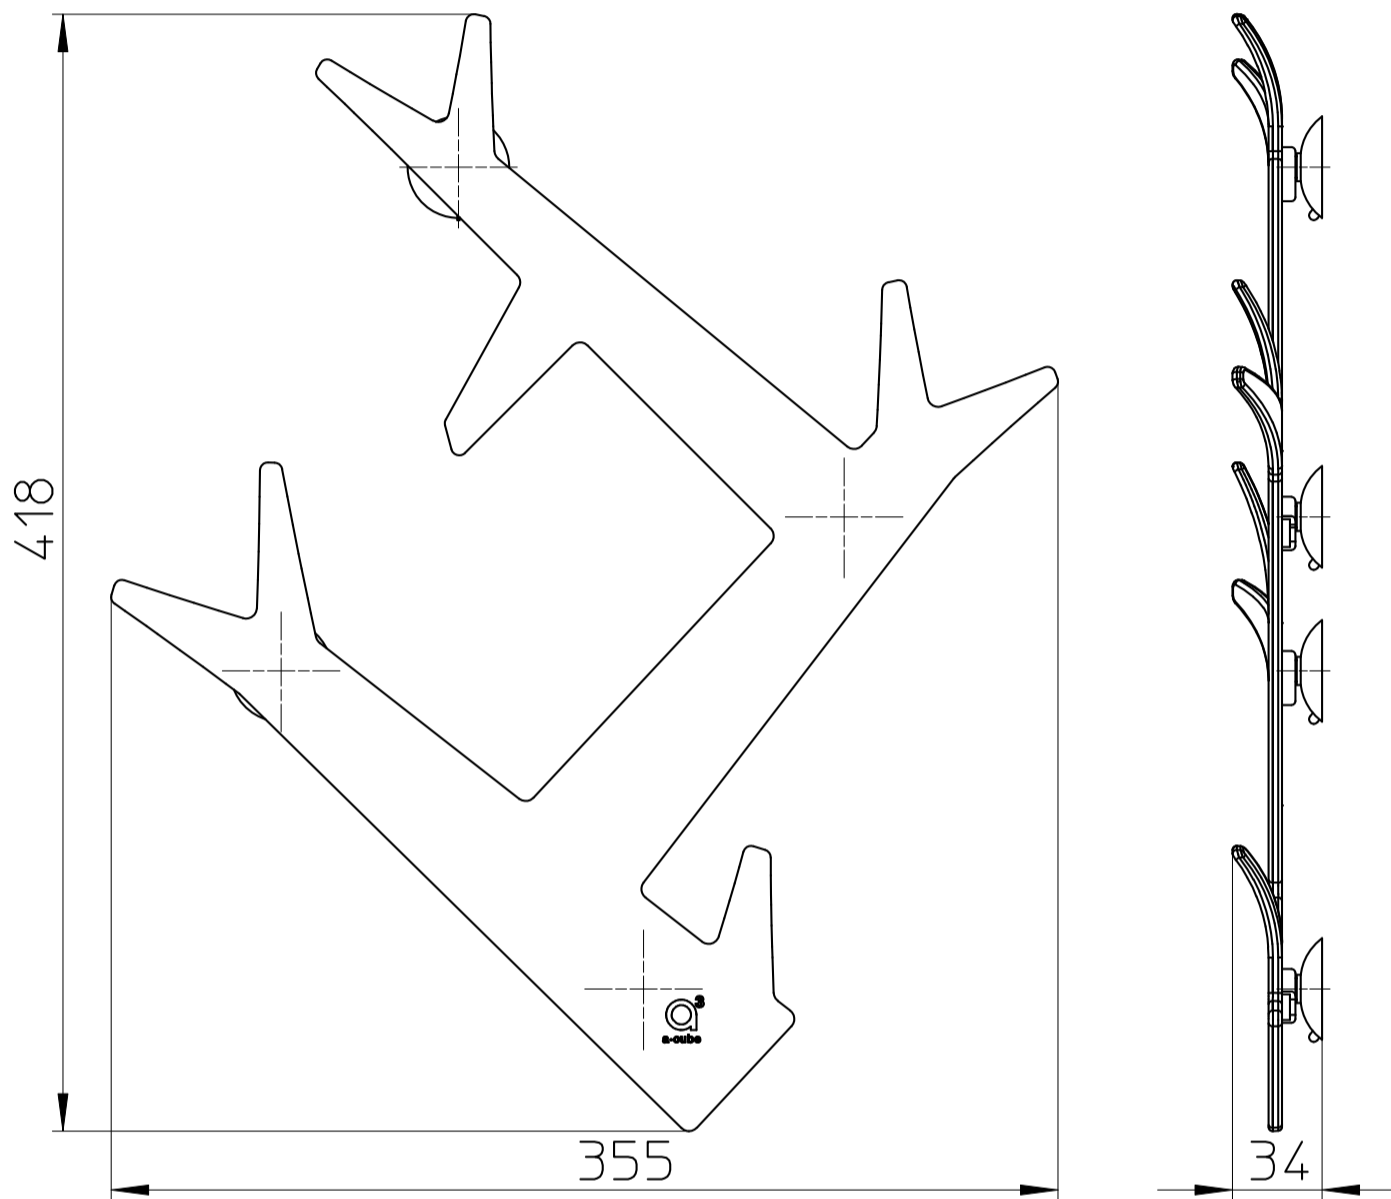

図番

品番
W8813-MW2
W8813-LG22

備考

品名	バスフック(eda)	尺度	承認	検図	製図	設計	第三角法
品番	W8813-(色)	1:2	21・9・1	21・9・1	21・9・1	12・4・4	SANEI 株式会社