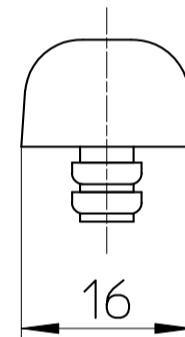

図番

備考	2個入 PW9051・PW9091用						
品名	便座クッションゴム	尺度	承認	検図	製図	設計	第三角法 
品番	W90-42S	1 : 1	21・9・1	21・9・1	21・9・1	12・10・3	SANEI 株式会社