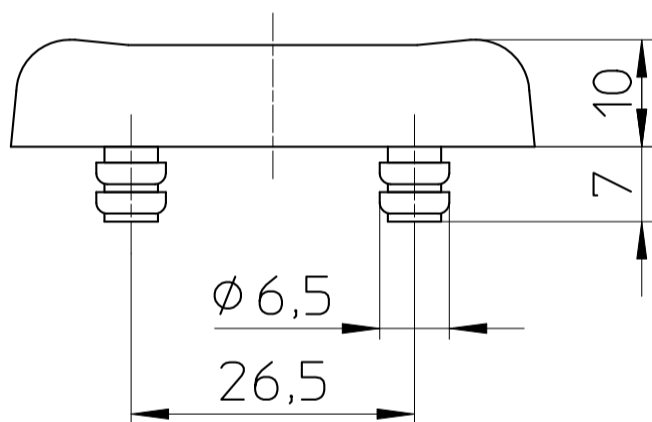

図番

備考	2個入 PW9051・PW9091用						
品名	便座クッションゴム	尺度	承認	検図	製図	設計	第三角法 
品番	W90-42S	1 : 1	21・9・1	21・9・1	21・9・1	12・10・3	SANEI 株式会社