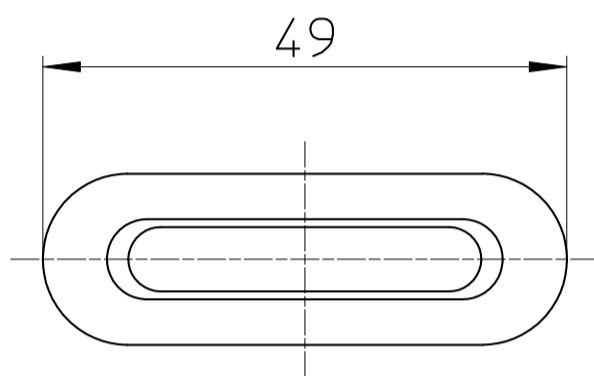

図番

備考	2個入 PW9051・PW9091用						
品名	便座クッションゴム	尺度	承認	検図	製図	設計	第三角法 
品番	W90-42S	1 : 1	21・9・1	21・9・1	21・9・1	12・10・3	SANEI 株式会社