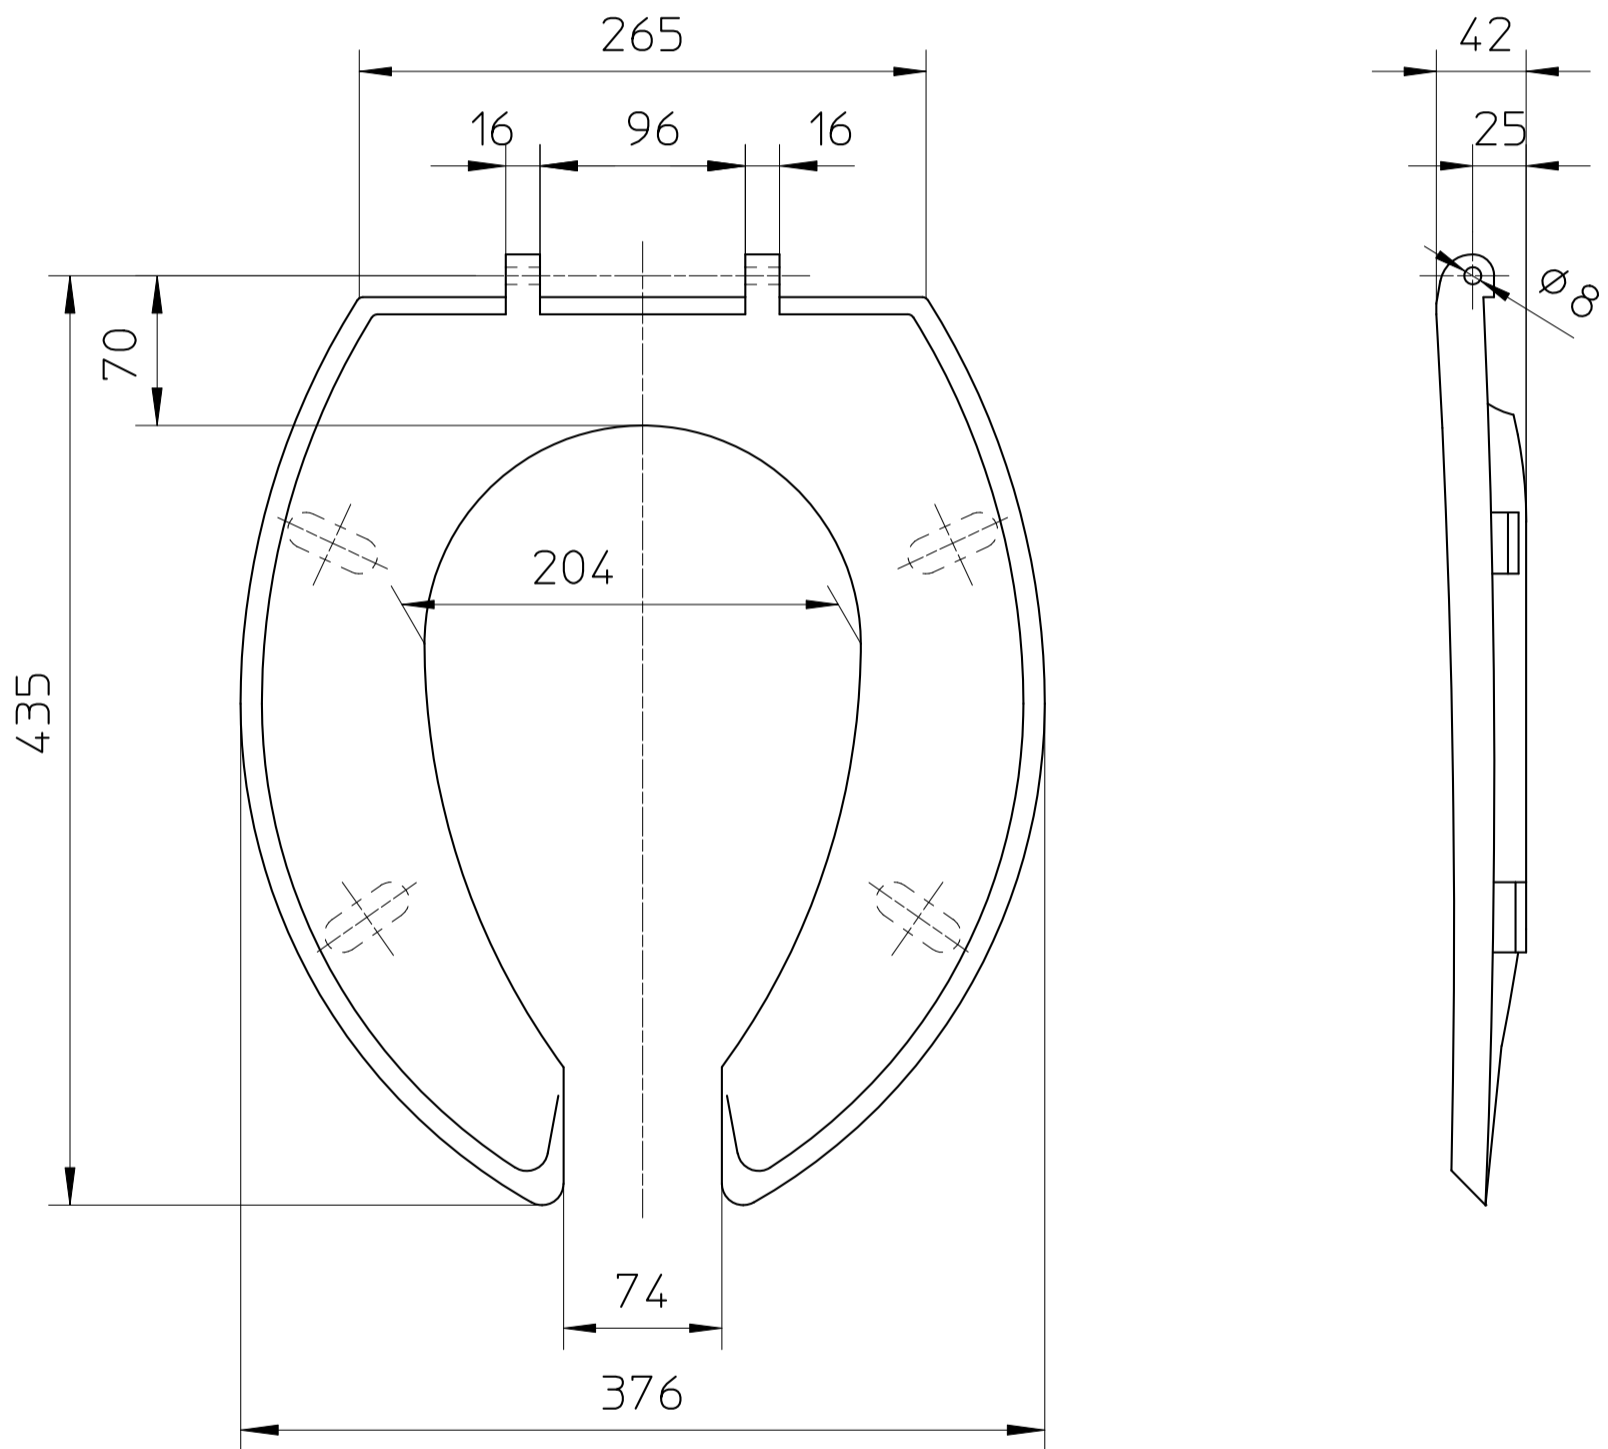

図番

品番	色
PW902-2-I	アイボリー
PW902-2-W	ホワイト

備考

品名

前割便座用座

尺度

1:5

承認

21・9・1

検図

21・9・1

製図

21・9・1

設計

。

第三角法