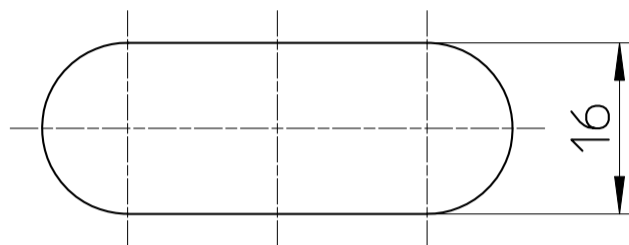

図番

備考	2個入 PW902・PW903用						
品名	便座クッションゴム	尺度	承認	検図	製図	設計	第三角法 
品番	W902-42S	1:1	21・9・1	21・9・1	21・9・1	12・10・1	SANEI 株式会社