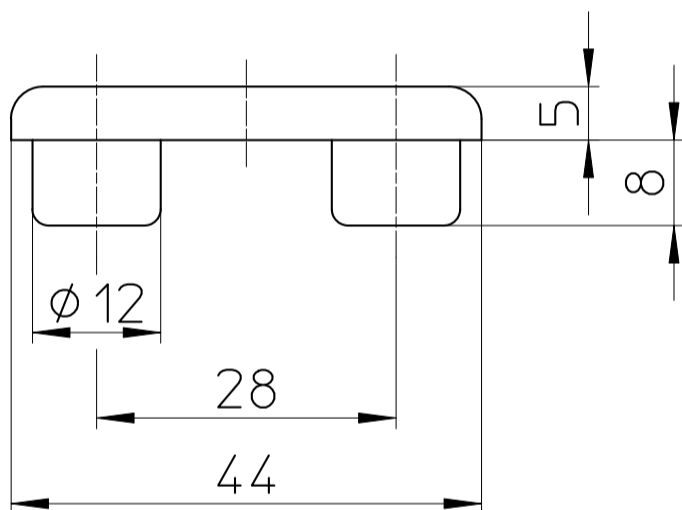

図番

備考	2個入 PW902・PW903用						
品名	便座クッションゴム	尺度	承認	検図	製図	設計	第三角法 
品番	W902-42S	1:1	21・9・1	21・9・1	21・9・1	12・10・1	SANEI 株式会社