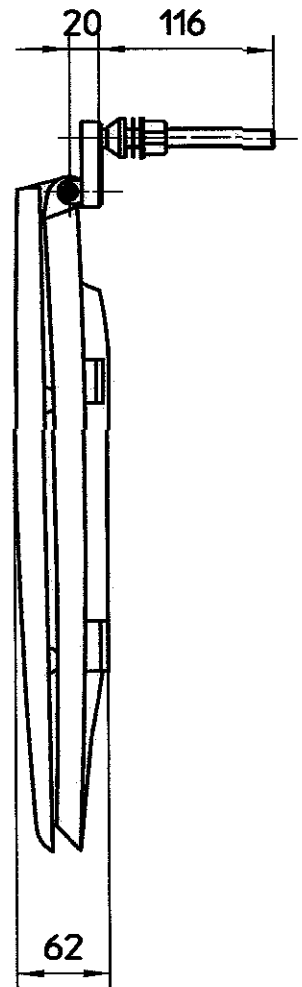

図番

品番	カラー
W902-B	ブルー
W902-I	アイボリー
W902-P	ピンク
W902-W	ホワイト

備考
品名

前割便座

品番

W902
-(色)

尺度

1/5

承認

中島

検図

取付

製図

足立

設計

中島