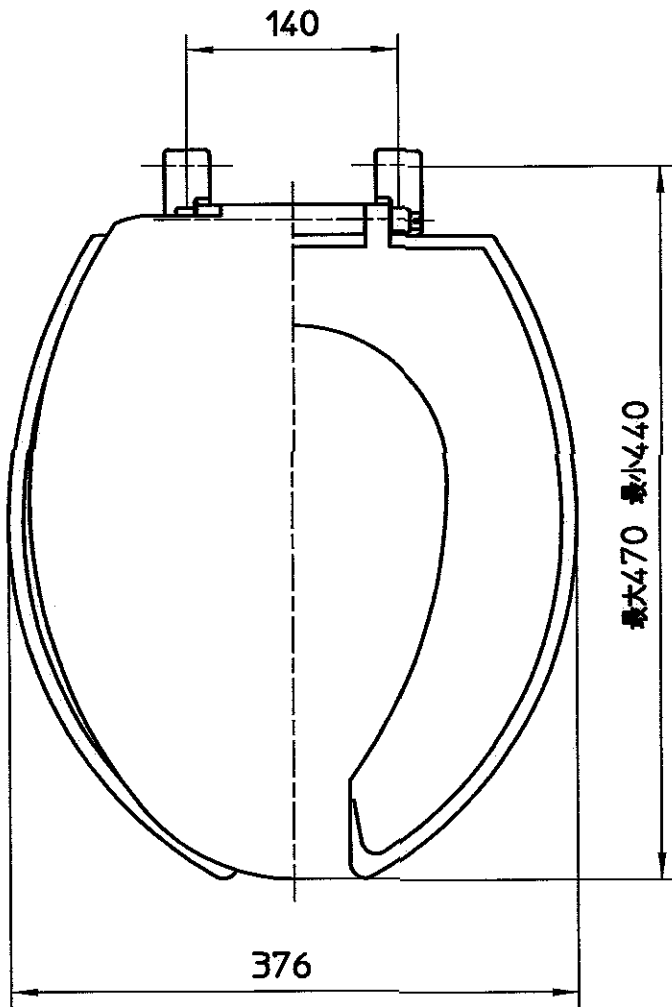

図番

品番	カラー
W902-B	ブルー
W902-I	アイボリー
W902-P	ピンク
W902-W	ホワイト

備考
品名

前割便座

品番

W902
-(色)

尺度

1/5

04.7

04.7

04.7

04.7

04.7

04.7

04.7

04.7