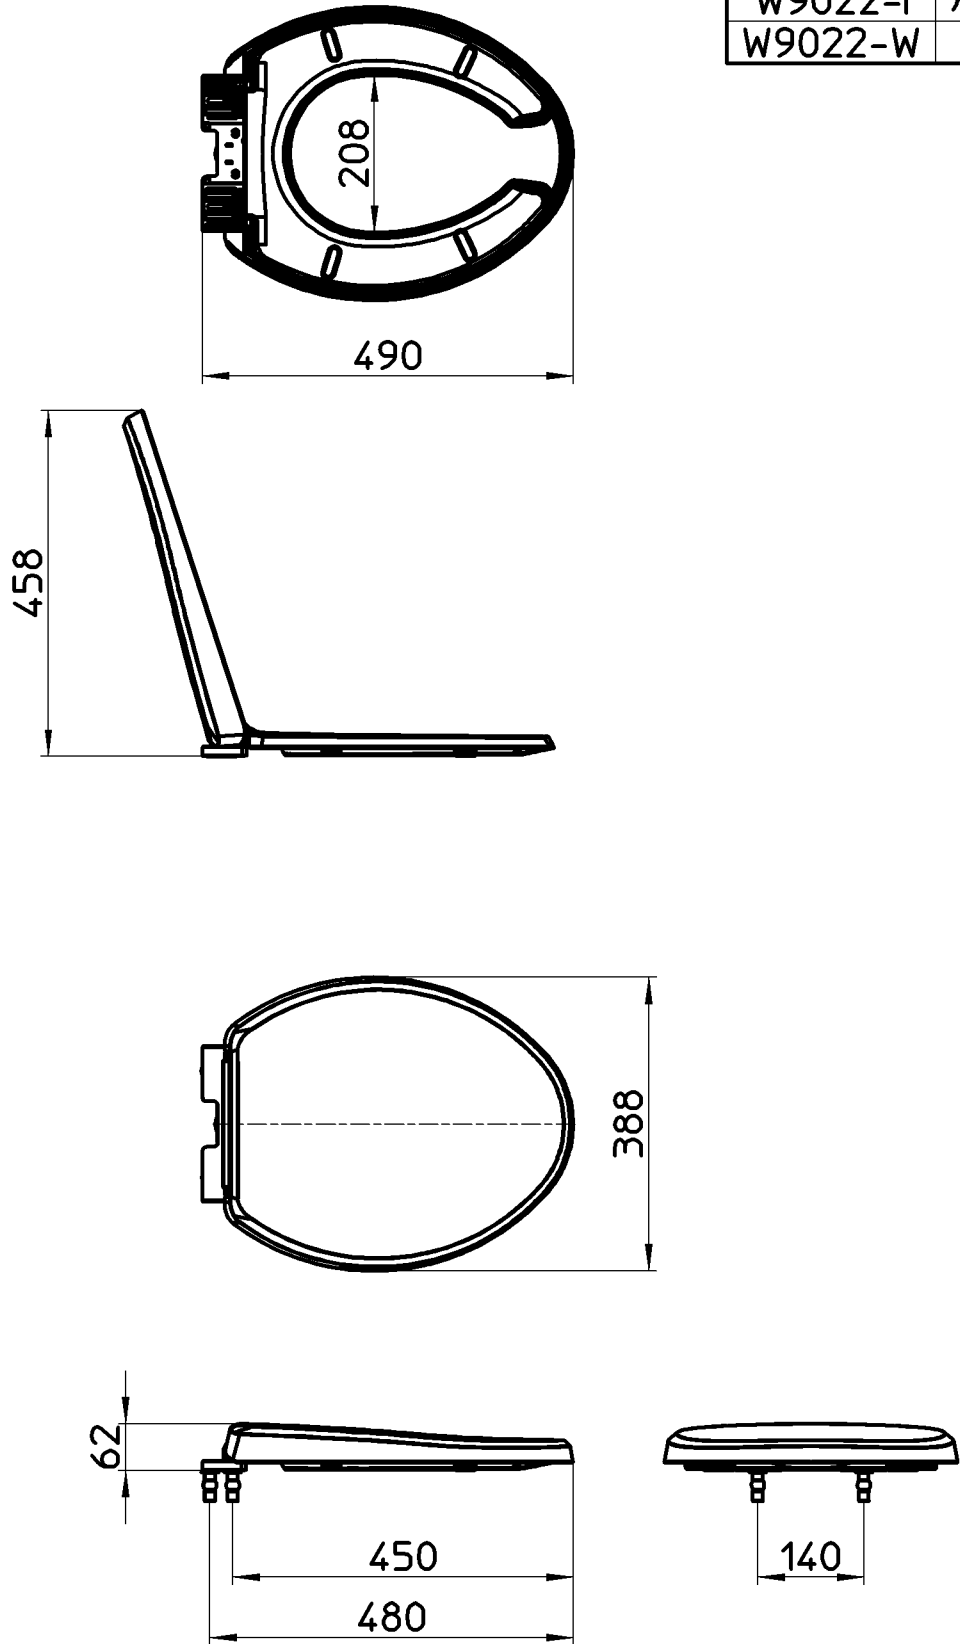

図番

品番	色
W9022-I	アイボリー
W9022-W	ホワイト

備考

品名	前割便座	尺度	承認	検図	製図	担当	第三角法
品番	W9022-(色)	1:10	牧	上村	松山	板津	株式会社 三栄水栓製作所
			16・1・26	16・1・26	16・1・26	16・1・26	