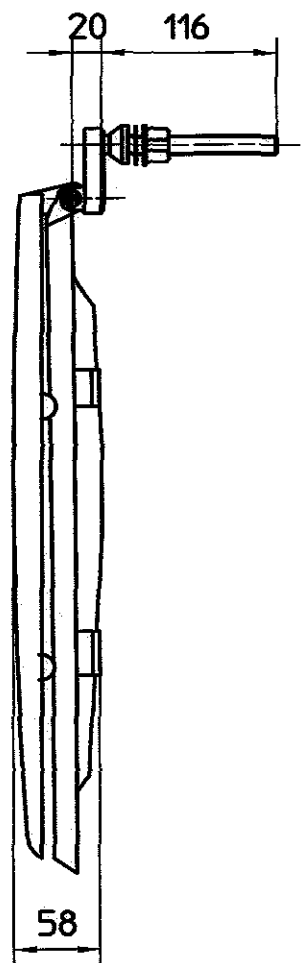

図番

品番	カラー
W903-I	アイボリー
W903-W	ホワイト

備考
品名

前丸便座

品番

W903
-(色)

尺度

1/5

承認

中島
04.7

検図

原根
04.7

製図

足立
04.7

設計

中島
04.7