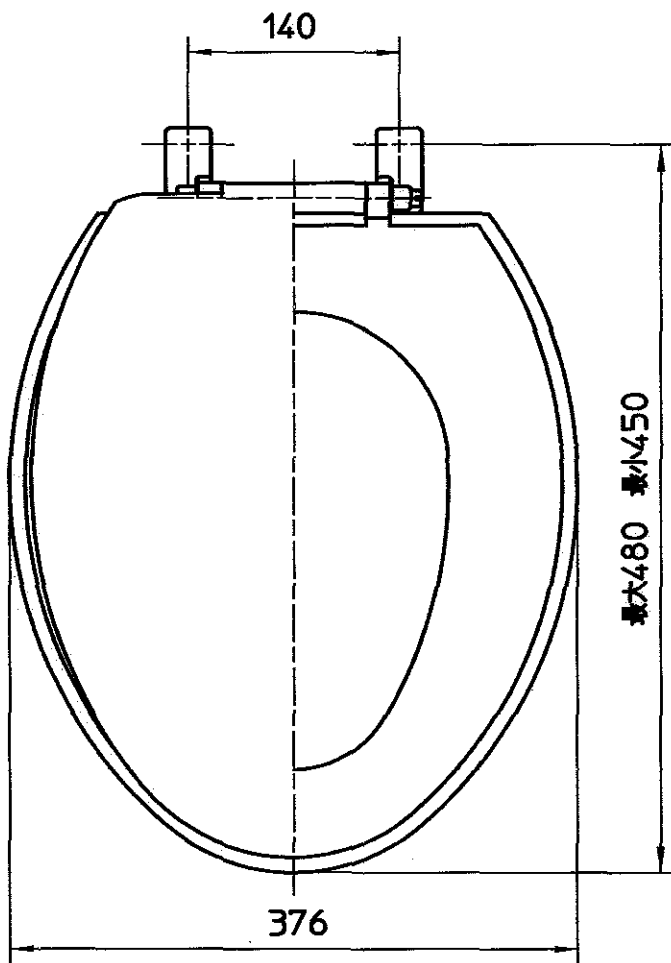

図番

品番	カラー
W903-I	アイボリー
W903-W	ホワイト

備考
品名

前丸便座

品番

W903
-(色)

尺度

1/5