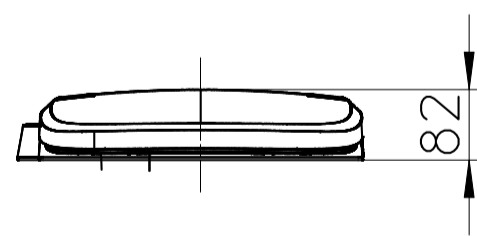

図番

品番	色
W9041-I	アイボリー
W9041-W	ホワイト

備考

品名	前丸暖房便座	尺度	承認	検図	製図	設計	第三角法 
品番	W9041-色	1:12.5	21・9・1	21・9・1	21・9・1	12・5・18	