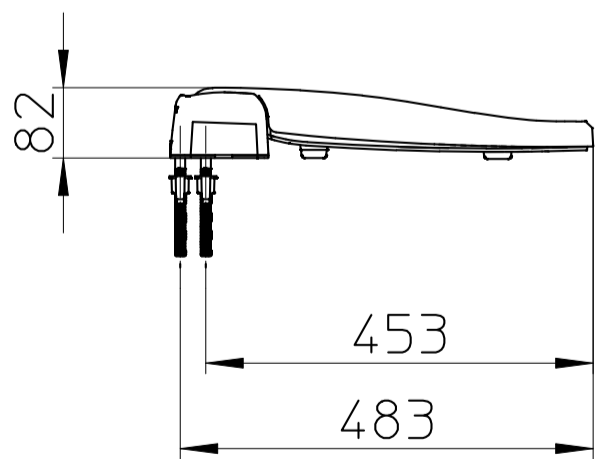

図番

品番	色
W9041-I	アイボリー
W9041-W	ホワイト

備考

品名	前丸暖房便座	尺度	承認	検図	製図	設計	第三角法 
品番	W9041-色	1:12.5	21・9・1	21・9・1	21・9・1	12・5・18	