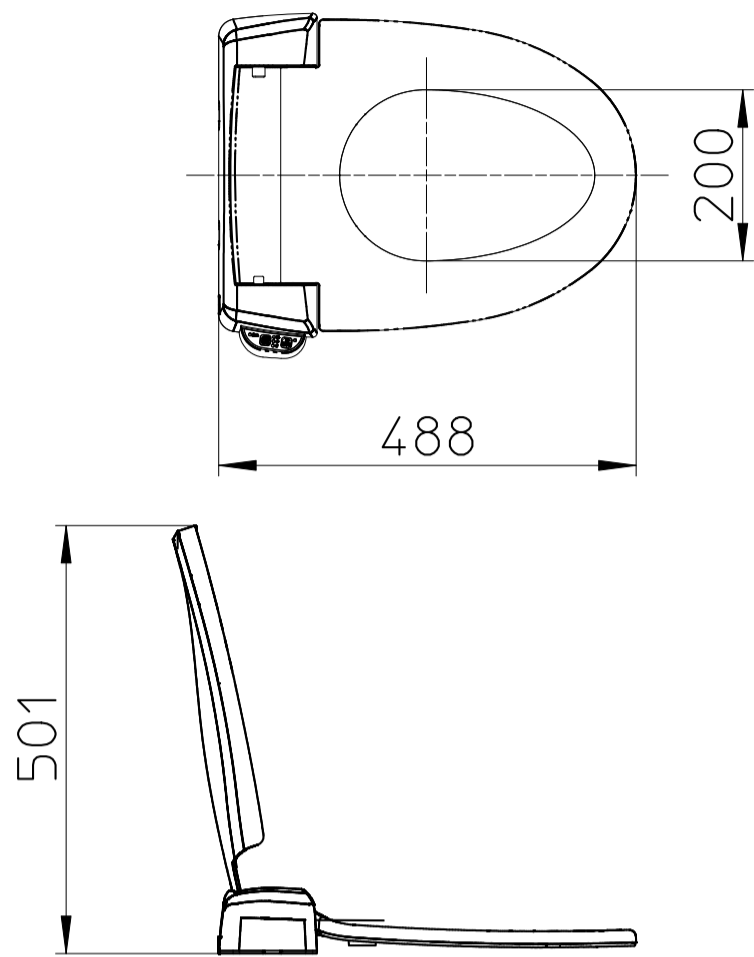

図番

品番	色
W9041-I	アイボリー
W9041-W	ホワイト

備考

品名	前丸暖房便座	尺度	承認	検図	製図	設計	第三角法 
品番	W9041-色	1:12.5	21・9・1	21・9・1	21・9・1	12・5・18	