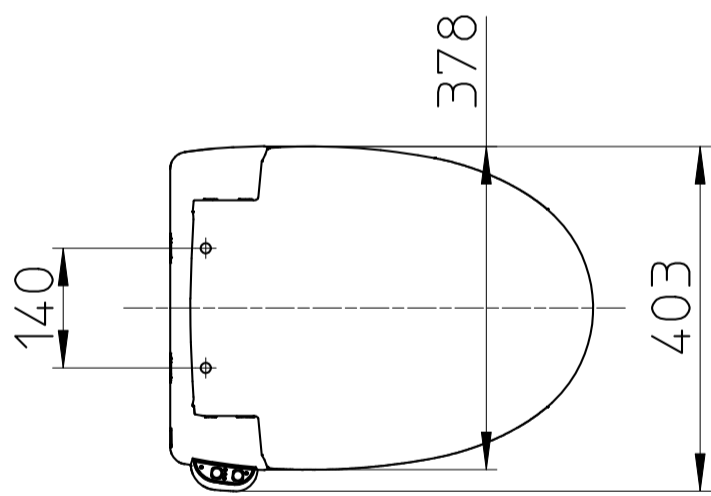

図番

品番	色
W9041-I	アイボリー
W9041-W	ホワイト

備考

品名	前丸暖房便座	尺度	承認	検図	製図	設計	第三角法 
品番	W9041-色	1:12.5	21・9・1	21・9・1	21・9・1	12・5・18	