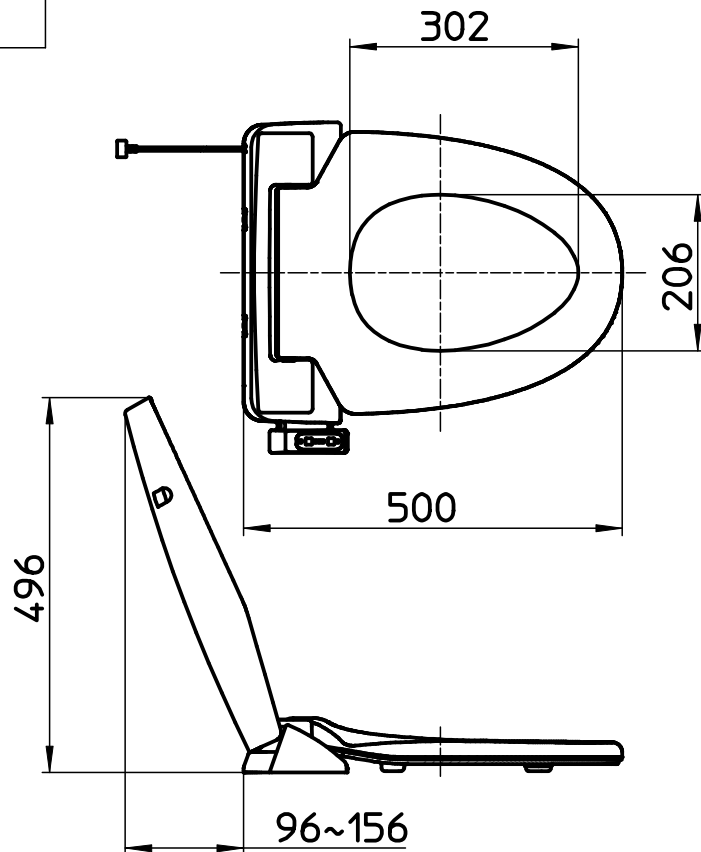

図番

蓋が開いた状態

蓋が閉じた状態

品番	色
W9042-I	アイボリー
W9042-W	ホワイト

備考

品名	前丸暖房便座	尺度	承認	検図	製図	担当	第三角法
品番	W9042-(色)	1:10	22・9・1	22・8・30	22・8・30	22・8・30	SANEI 株式会社