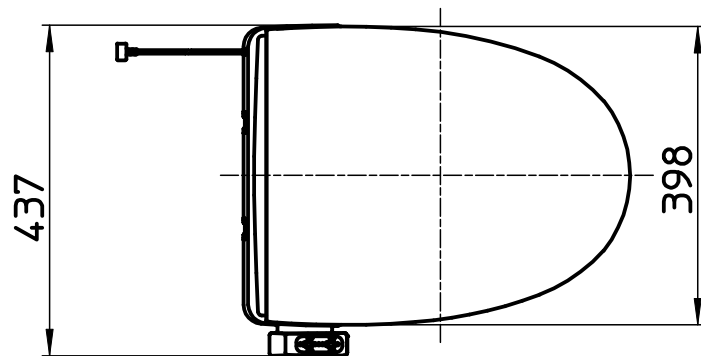

図番

蓋が開いた状態

蓋が閉じた状態

品番	色
W9042-I	アイボリー
W9042-W	ホワイト

備考

品名	前丸暖房便座	尺度	承認	検図	製図	担当	第三角法
品番	W9042-(色)	1:10	22・9・1	22・8・30	22・8・30	22・8・30	SANEI 株式会社