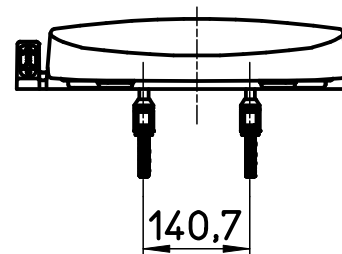

図番

蓋が開いた状態

蓋が閉じた状態

品番	色
W9042-I	アイボリー
W9042-W	ホワイト

備考

品名	前丸暖房便座	尺度	承認	検図	製図	担当	第三角法
品番	W9042-(色)	1:10	22・9・1	22・8・30	22・8・30	22・8・30	SANEI 株式会社