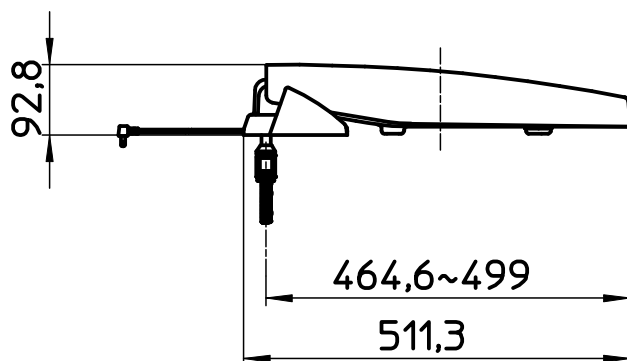

図番

蓋が開いた状態

蓋が閉じた状態

品番	色
W9042-I	アイボリー
W9042-W	ホワイト

備考

品名	前丸暖房便座	尺度	承認	検図	製図	担当	第三角法
品番	W9042-(色)	1:10	22・9・1	22・8・30	22・8・30	22・8・30	SANEI 株式会社