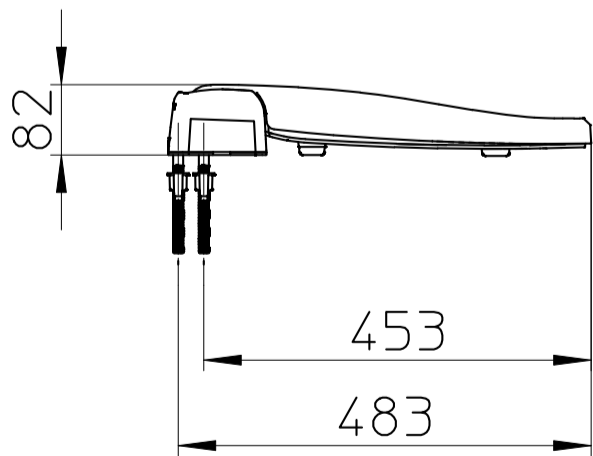

図番

品番	色
W9071-I	アイボリー
W9071-W	ホワイト

備考

品名	前割暖房便座	尺度	承認	検図	製図	設計	第三角法 
品番	W9071-色	1:12.5	21・9・1	21・9・1	21・9・1	12・5・18	