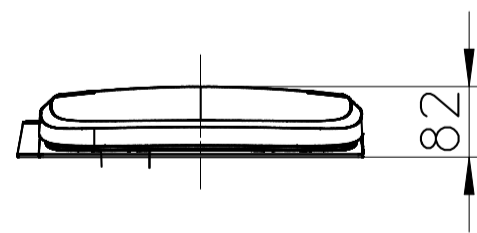

図番

品番	色
W9071-I	アイボリー
W9071-W	ホワイト

備考

品名	前割暖房便座	尺度	承認	検図	製図	設計	第三角法 
品番	W9071-色	1:12.5	21・9・1	21・9・1	21・9・1	12・5・18	