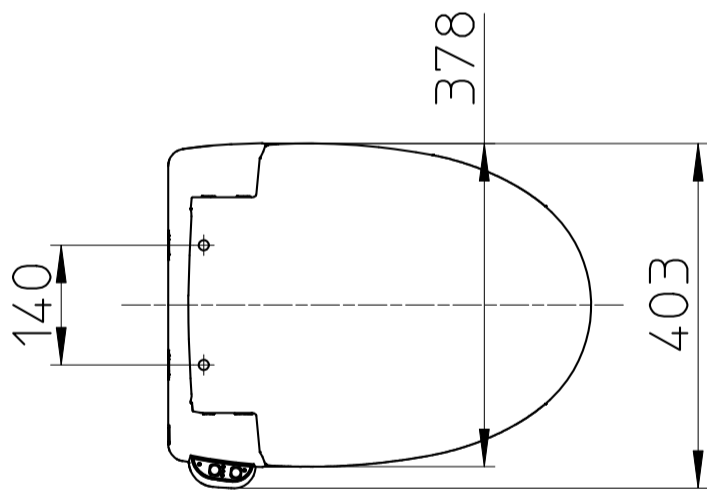

図番

品番	色
W9071-I	アイボリー
W9071-W	ホワイト

備考

品名	前割暖房便座	尺度	承認	検図	製図	設計	第三角法 
品番	W9071-色	1:12.5	21・9・1	21・9・1	21・9・1	12・5・18	