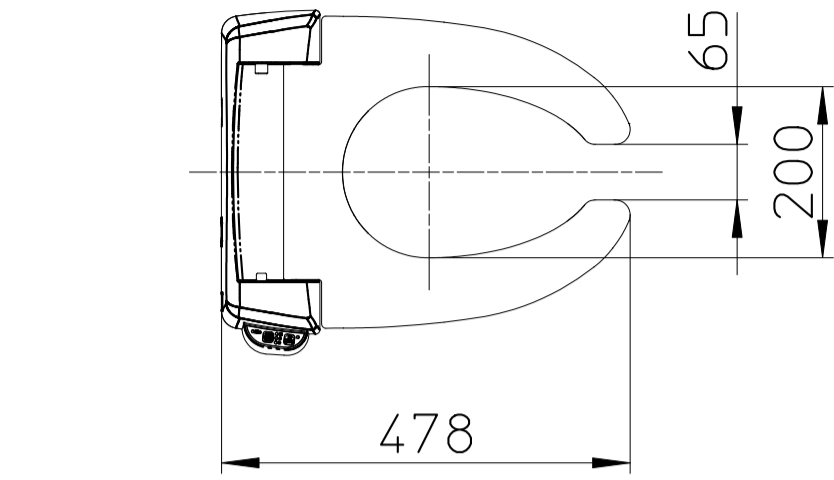

図番

品番	色
W9071-I	アイボリー
W9071-W	ホワイト

備考

品名	前割暖房便座	尺度	承認	検図	製図	設計	第三角法 
品番	W9071-色	1:12.5	21・9・1	21・9・1	21・9・1	12・5・18	