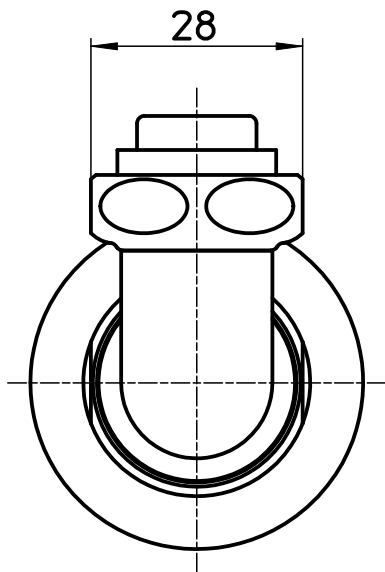

図番

備考

品名	洗濯機用L型ニップル	尺度	承認	検図	製図	設計	第三角法
品番	Y12-40X	1:1	13・2・8	13・2・8	13・2・7	04・7・	SANEI 株式会社