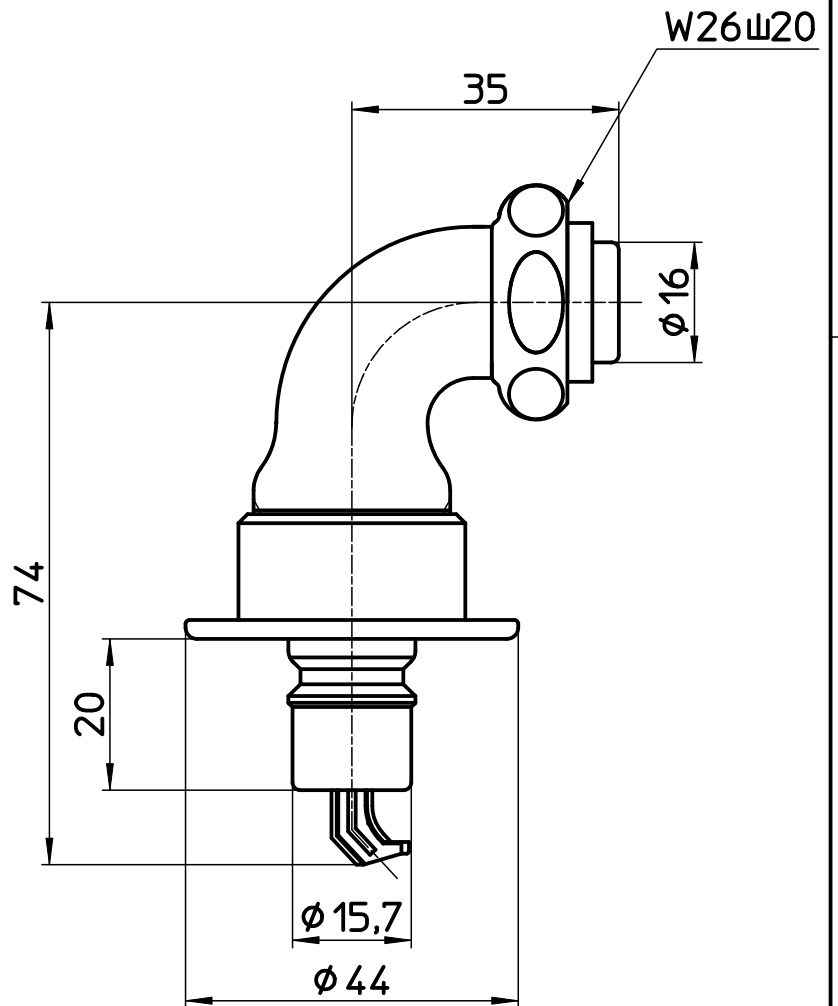

図番

備考

品名	洗濯機用L型ニップル	尺度	承認	検図	製図	設計	第三角法
品番	Y12-40X	1:1	13・2・8	13・2・8	13・2・7	04・7・	SANEI 株式会社