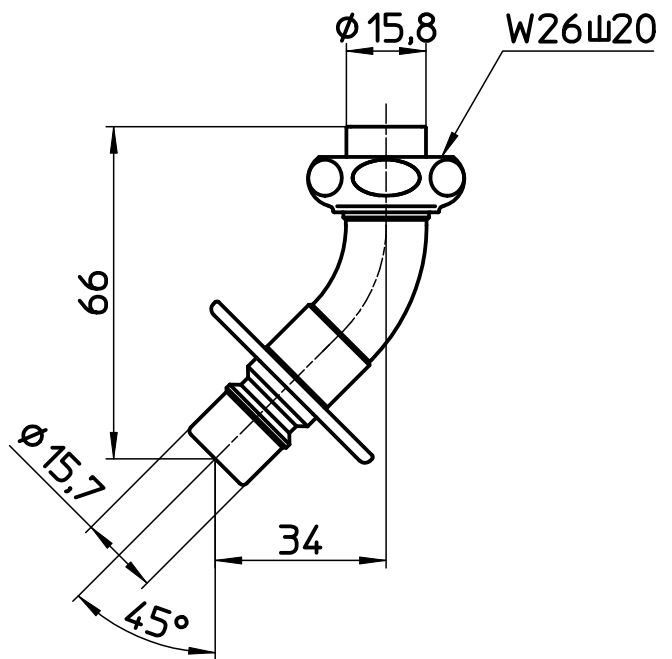

図番

備考

品名	洗濯機用L型ニップル	尺度	承認	検図	製図	設計	第三角法
品番	Y12-4TX-16	1:1.5	11・3・14	11・3・14	11・3・11	04・7・	SANEI 株式会社