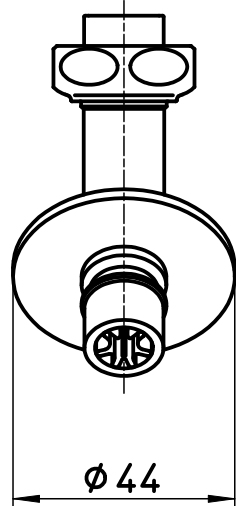

図番

備考

品名	洗濯機用L型ニップル	尺度	承認	検図	製図	設計	第三角法
品番	Y12-4TX-16	1:1.5	11・3・14	11・3・14	11・3・11	04・7・	SANEI 株式会社