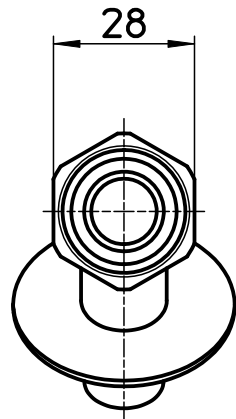

図番

備考

品名	洗濯機用L型ニップル	尺度	承認	検図	製図	設計	第三角法
品番	Y12-4TX-16	1:1.5	11・3・14	11・3・14	11・3・11	04・7・	SANEI 株式会社