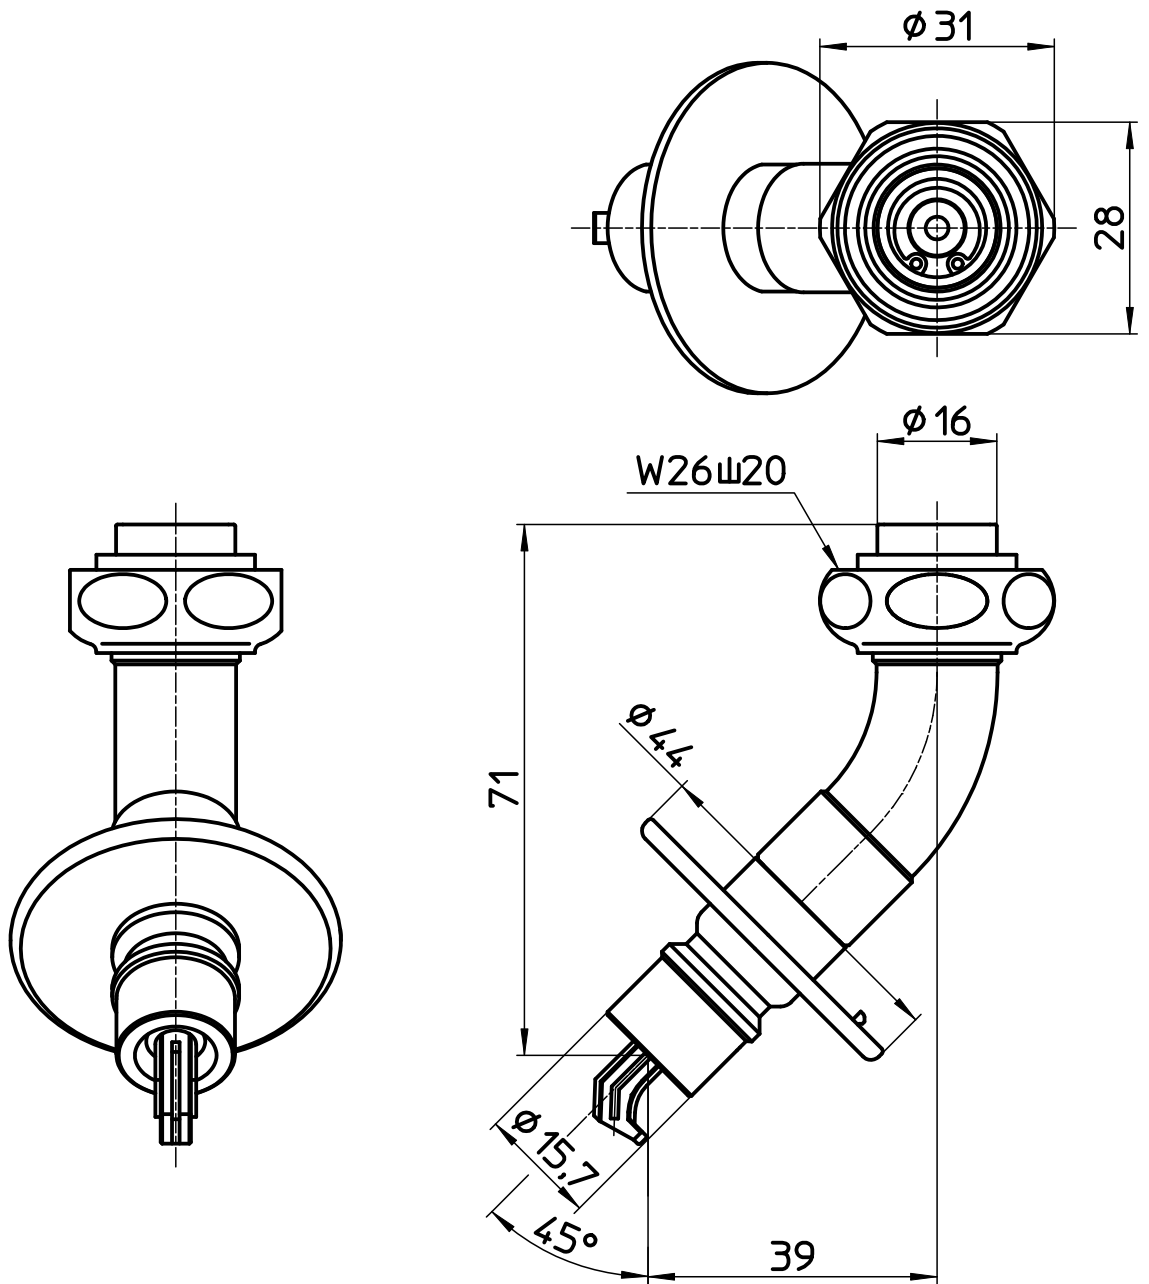

図番

備考

品名	洗濯機用L型ニップル	尺度	承認	検図	製図	設計	第三角法
品番	Y121-4TVX-16	1:1	11・3・14	11・3・14	11・3・11	01・10・	SANEI 株式会社