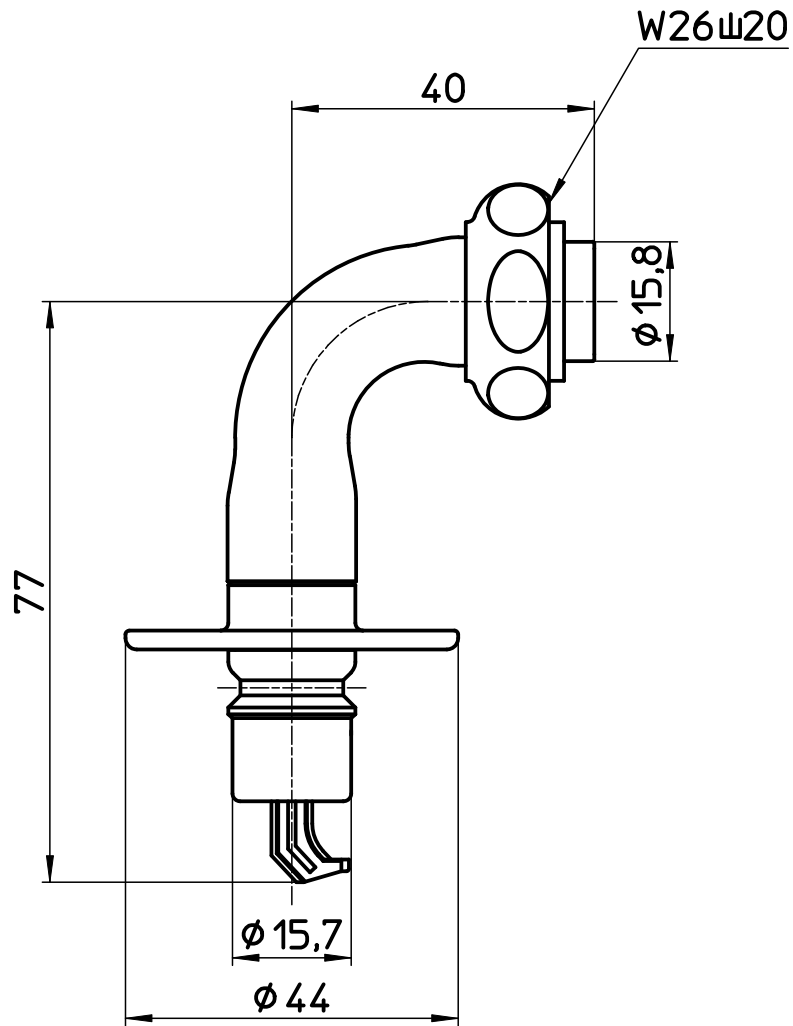

図番

備考

|    |               |     |        |        |        |        |            |
|----|---------------|-----|--------|--------|--------|--------|------------|
| 品名 | 洗濯機用L型ニップル    | 尺度  | 承認     | 検図     | 製図     | 設計     | 第三角法       |
| 品番 | Y122-40TVX-16 | 1:1 | 15・8・5 | 15・8・5 | 15・8・5 | 15・8・5 | SANEI 株式会社 |