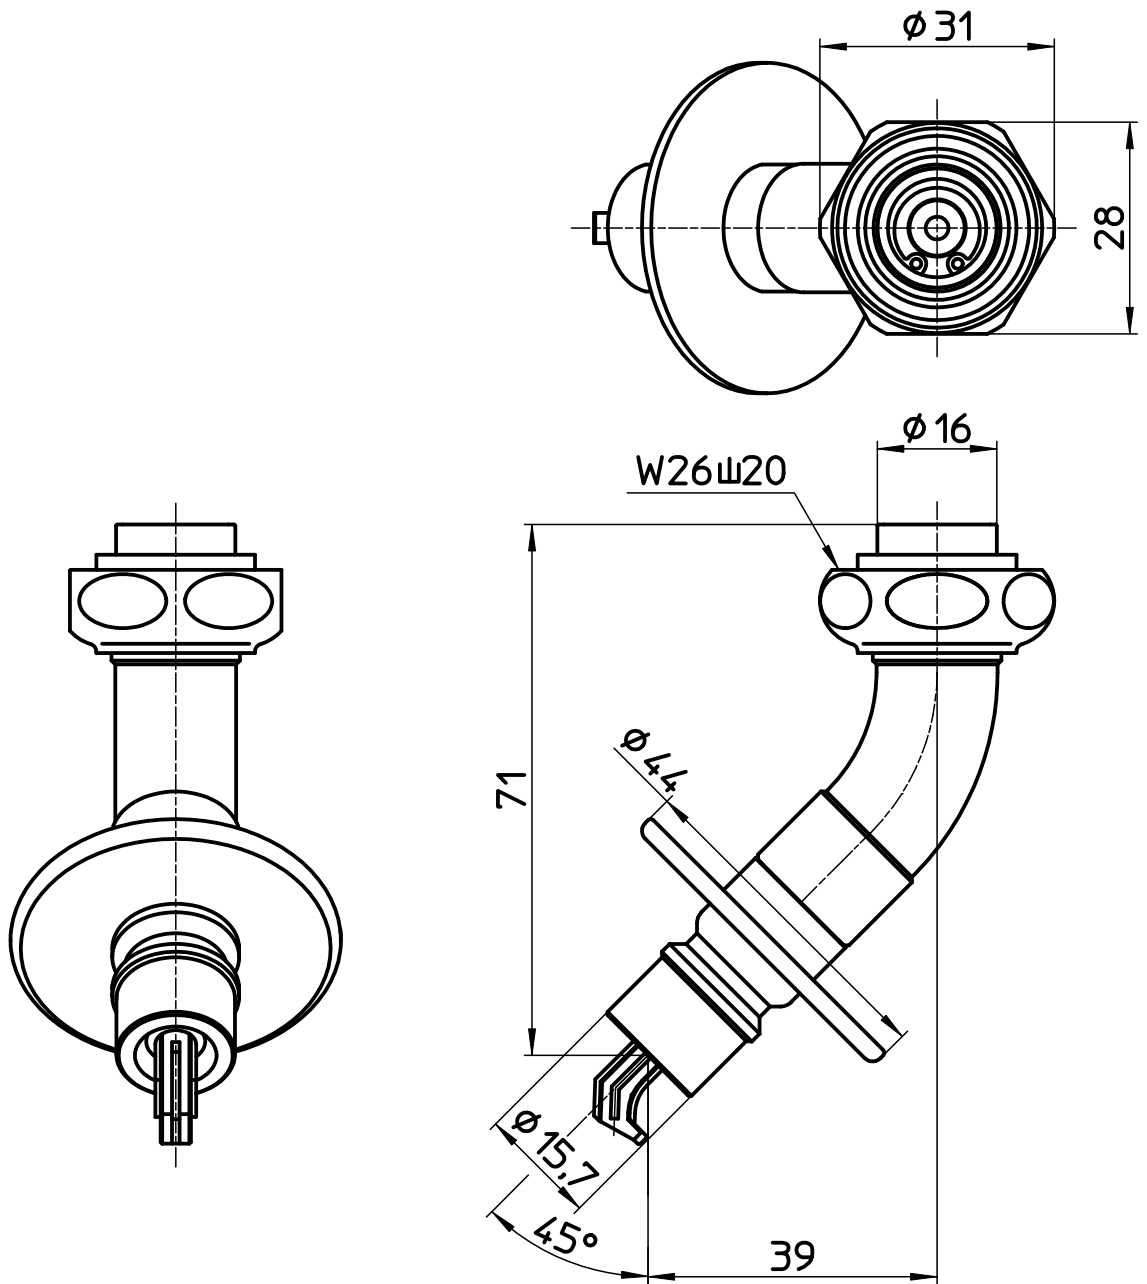

図番

備考

| | | | | | | | |
|----|--------------|-----|---------|---------|---------|---------|--|
| 品名 | 洗濯機用L型ニップル | 尺度 | 承認 | 検図 | 製図 | 設計 | 第三角法  |
| 品番 | Y122-4TVX-16 | 1:1 | 12・7・23 | 12・7・23 | 12・7・20 | 07・3・20 | |