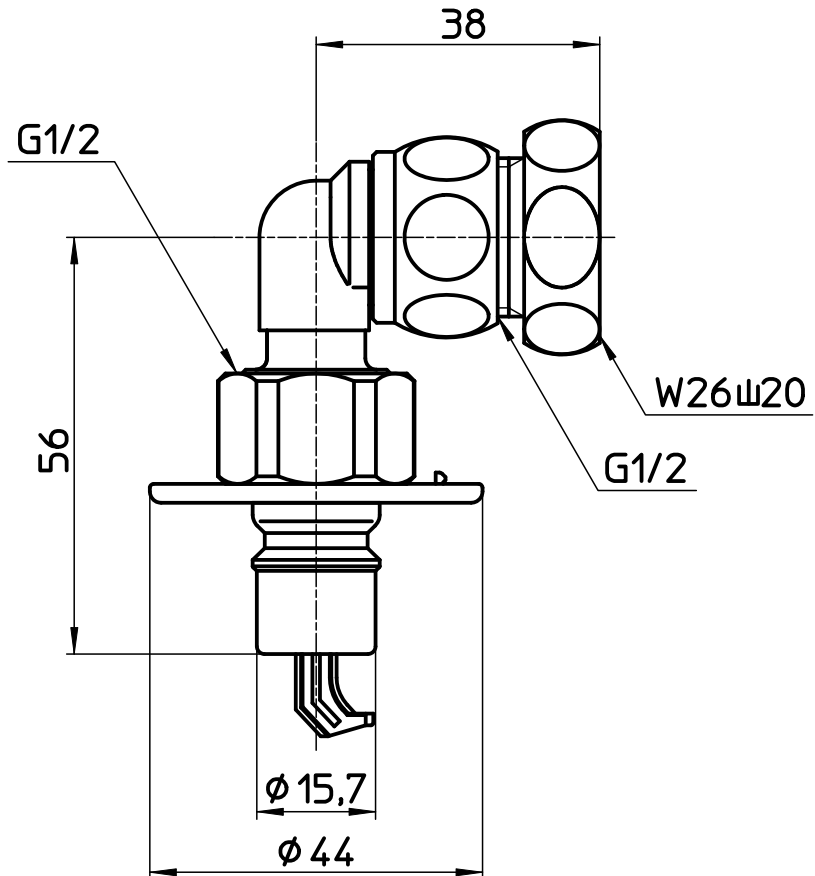

図番

備考

品名	洗濯機用ニップル	尺度	承認	検図	製図	設計	第三角法 
品番	Y1230-40TVX	1 : 1	14・8・1	14・8・1	14・8・1	10・9・29	SANEI 株式会社