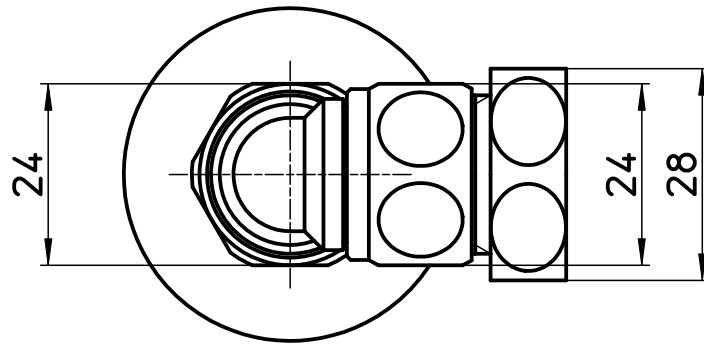

図番

備考

品名	洗濯機用ニップル	尺度	承認	検図	製図	設計	第三角法 
品番	Y1230-40TVX	1 : 1	14・8・1	14・8・1	14・8・1	10・9・29	SANEI 株式会社