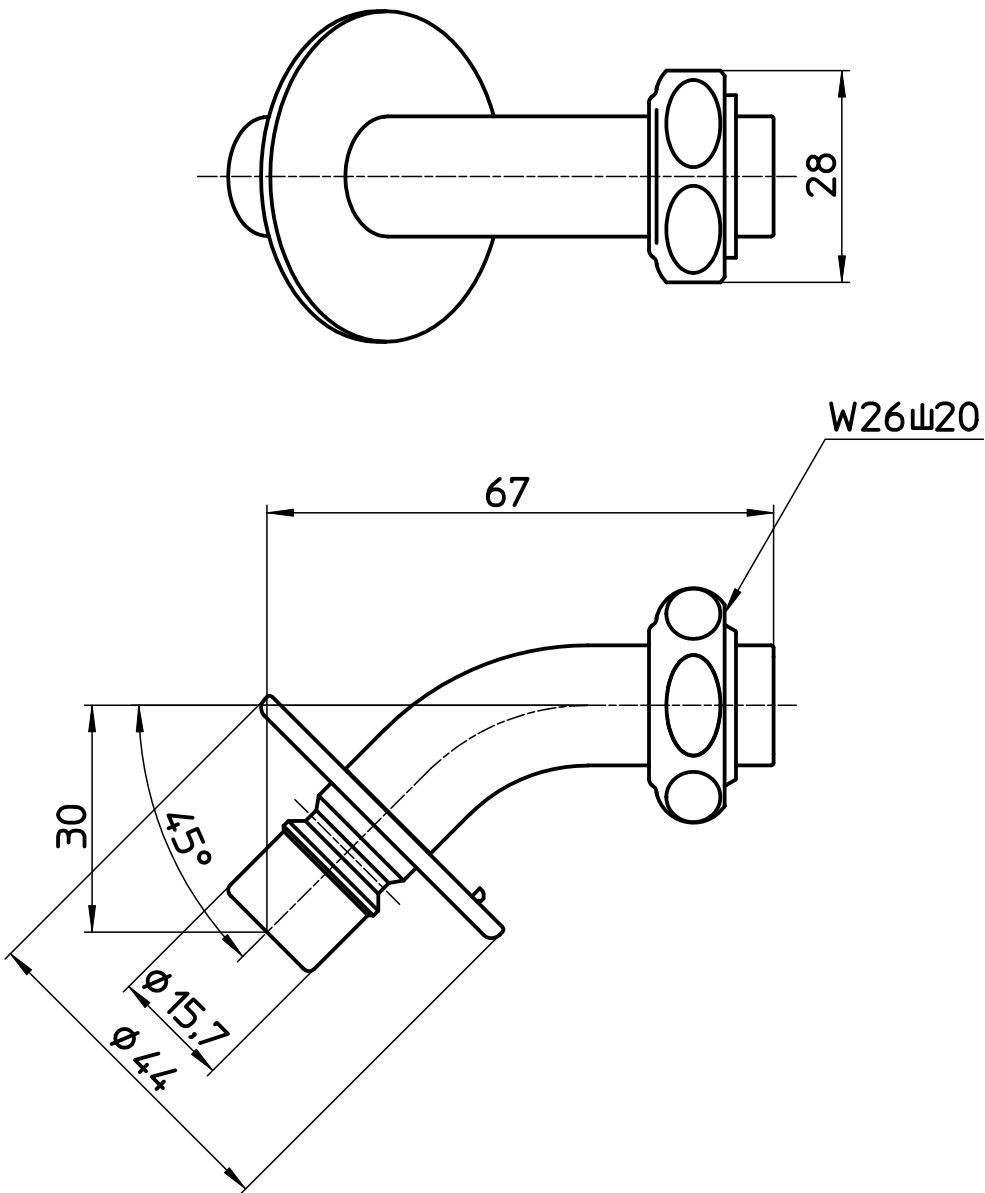

図番

備考

品名	洗濯機用L型ニップル	尺度	承認	検図	製図	設計	第三角法
品番	Y125-4TX-16	1:1	16・2・1	16・1・29	16・1・28	16・1・28	SANEI 株式会社