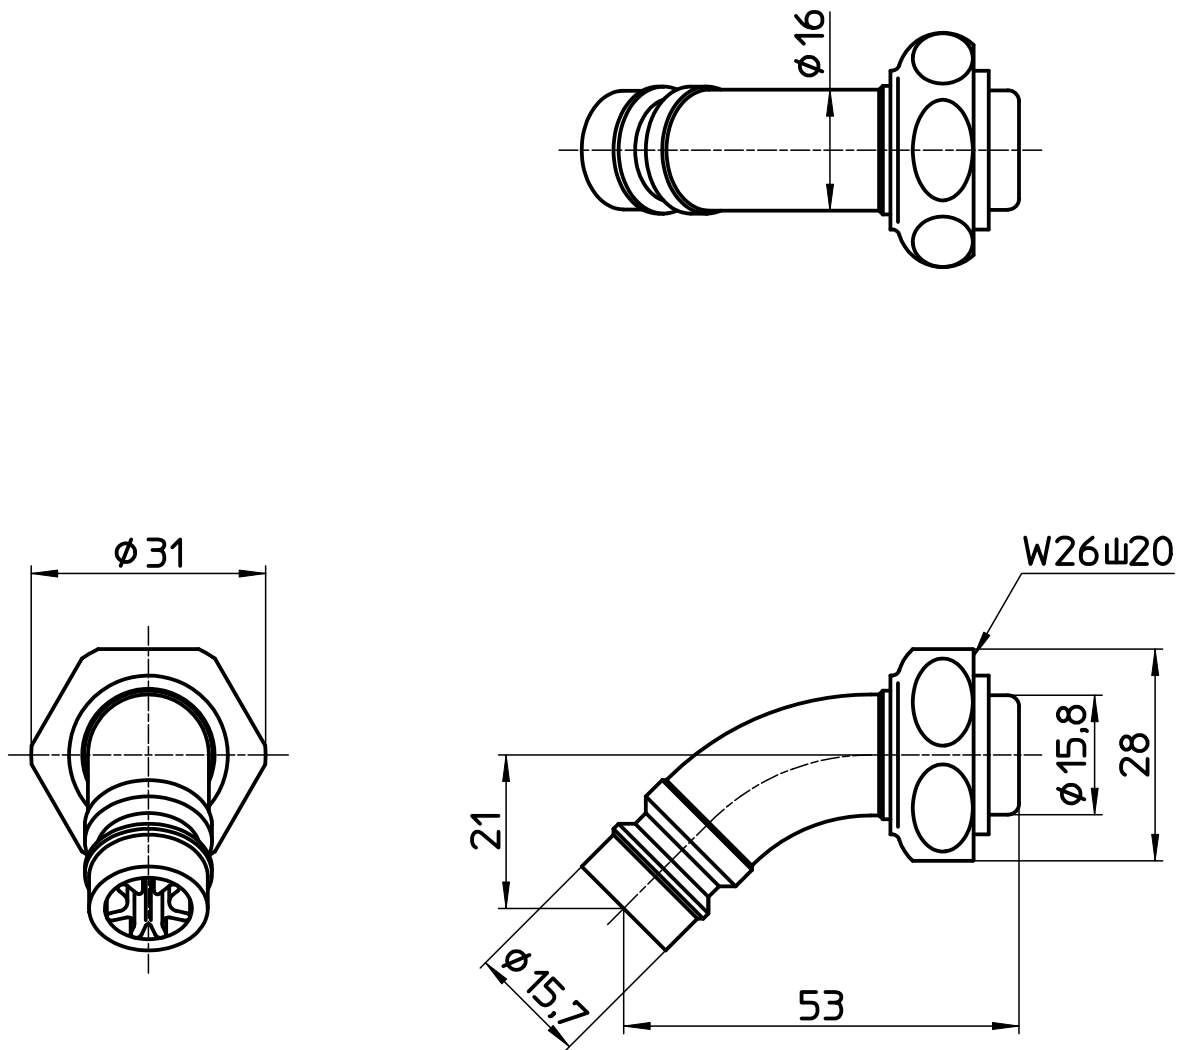

図番

備考

品名	洗濯機用L型ニップル	尺度	承認	検図	製図	設計	第三角法
品番	Y12J-4X-16	1:1	11・3・14	11・3・14	11・3・11	02・4・	SANEI 株式会社