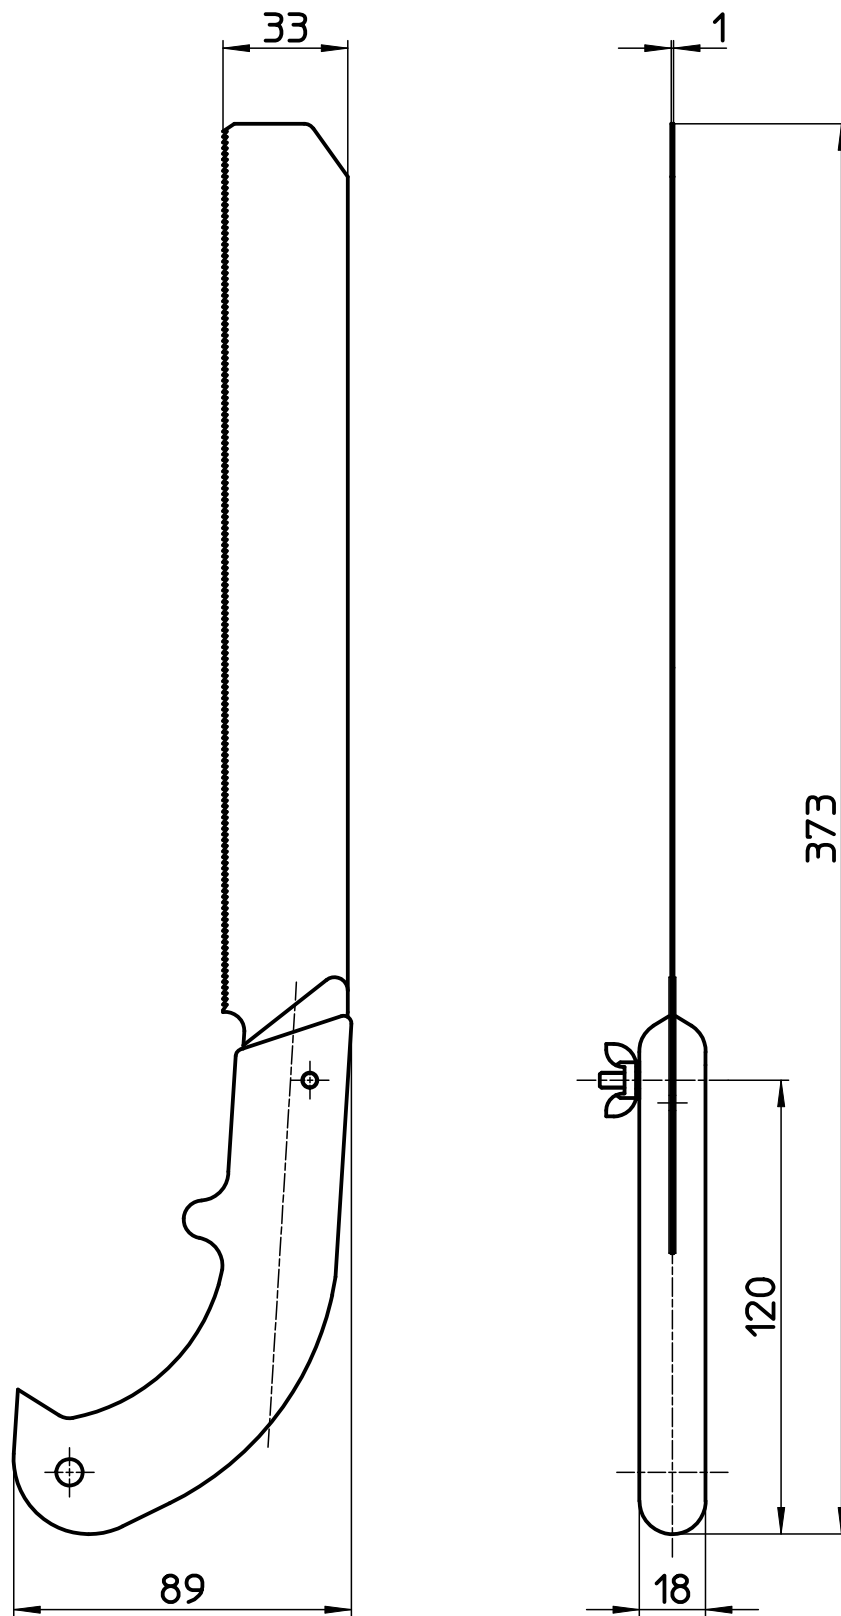

図番

備考 木製柄タイプ

品名	ワールドソーα	尺度	承認	検図	製図	担当	第三角法
品番	R391-1	1 : 2	08・12・17	08・12・16	08・12・16	08・12・16	SANEI 株式会社