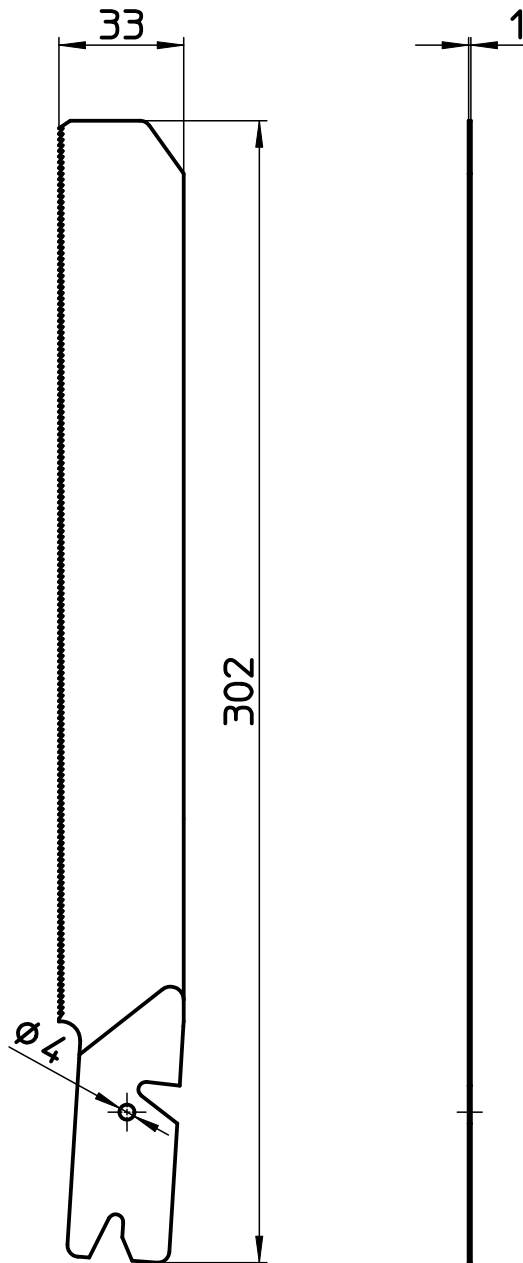

図番

備考

品名	ワールドソーα替刃	尺度	承認	検図	製図	担当	第三角法 
品番	R391F	1 : 2	08・6・30	08・6・27	08・6・27	08・6・27	SANEI 株式会社