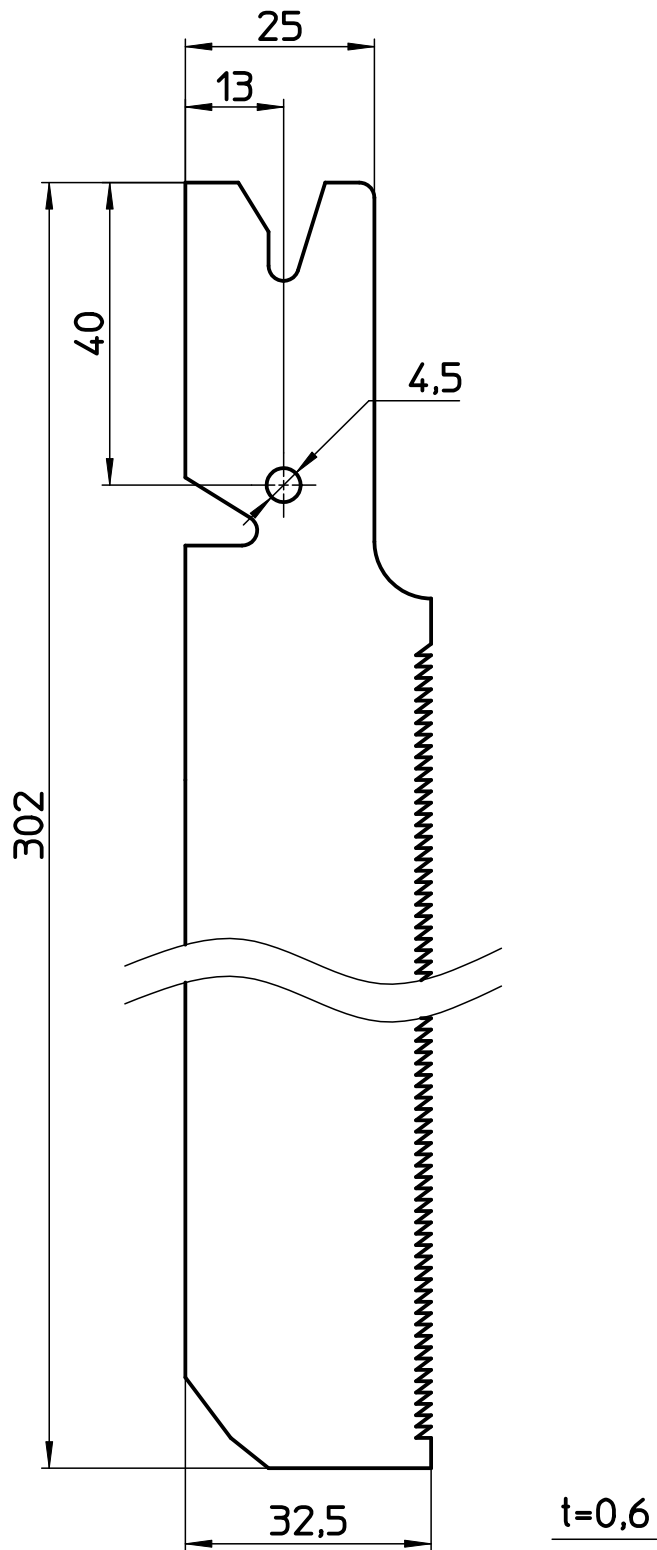

図番

備考

| | | | | | | | |
|----|----------|-------|---------|---------|---------|---------|--|
| 品名 | スピードソー替刃 | 尺度 | 承認 | 検図 | 製図 | 担当 | 第三角法  |
| 品番 | R393F | 1 : 1 | 09・5・22 | 09・5・22 | 09・5・22 | 09・5・22 | SANEI 株式会社 |