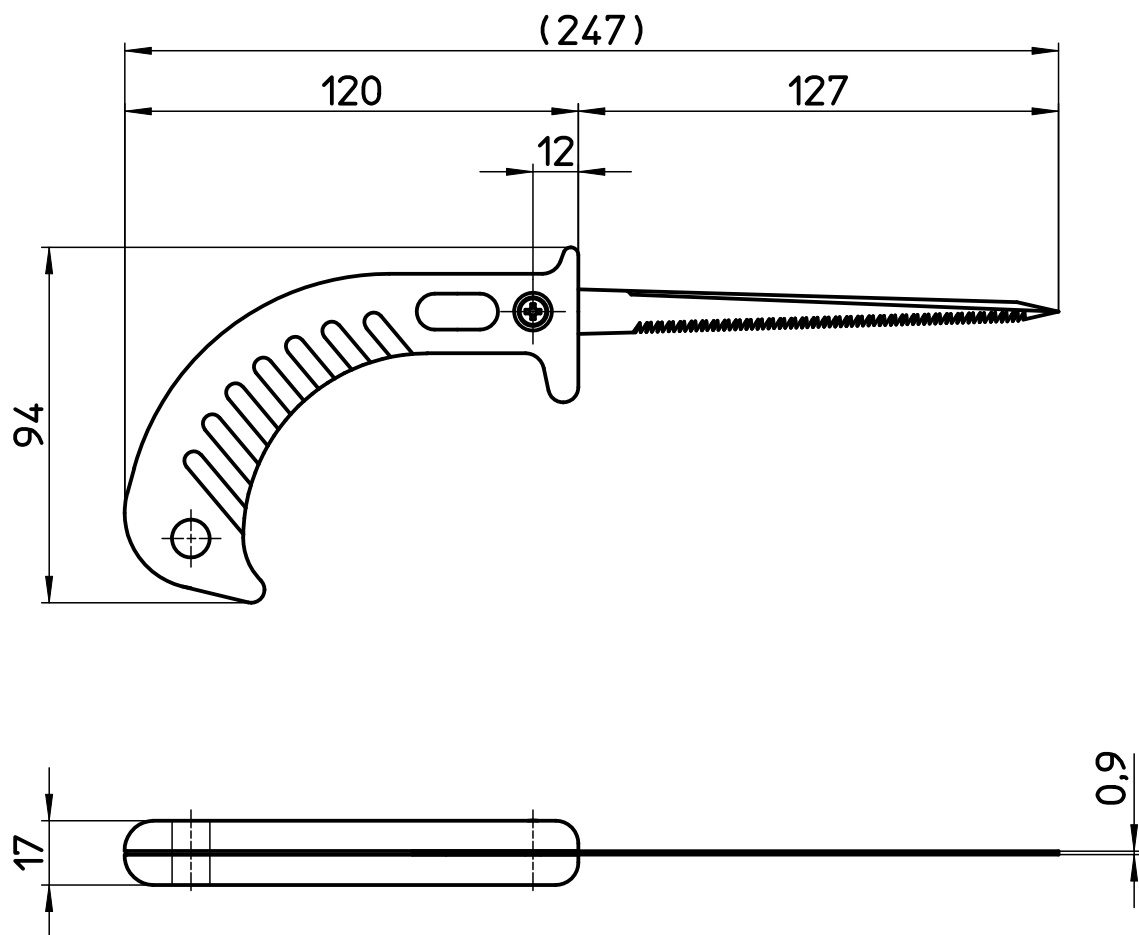

図番

備考

品名	ワールドソー	尺度	承認	検図	製図	担当	第三角法
品番	R394	1:2	19・3・11	19・3・4	19・3・4	09・5・22	SANEI 株式会社