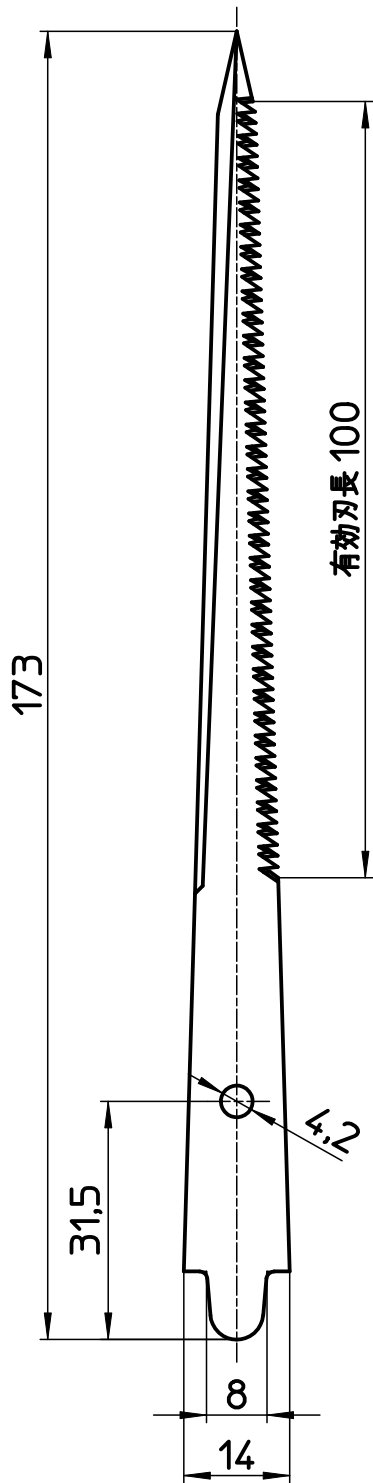

図番

備考

品名	ワールドソー替刃	尺度	承認	検図	製図	担当	第三角法
品番	R394F	1 : 1	09・5・22	09・5・22	09・5・22	09・5・22	SANEI 株式会社