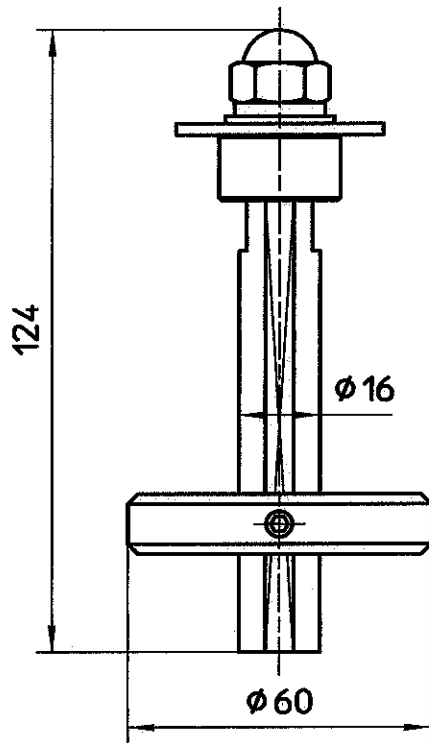

図番

添付品

備考

品名	塩ビ管内面カッター (替刃式)	品番	R397-1	尺度	1 / 1.5	承認	阪口 04.3	検図	阪根 04.3	製図	松川 04.3	設計	阪根 04.3	SAN-EI 株式会社 三栄水栓製作所
----	--------------------	----	--------	----	---------	----	---------	----	---------	----	---------	----	---------	------------------------