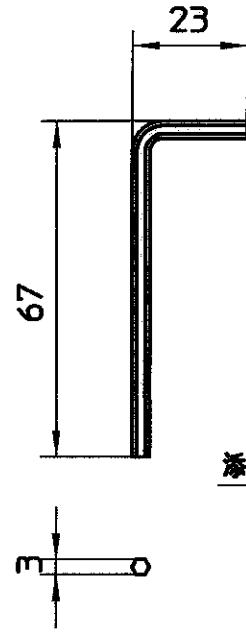

図番

添付品

備考

品名	塩ビ管内面カッター (替刃式)	品番	R397-1	尺度	1 / 1.5	承認	阪口 04.3	検図	阪根 04.3	製図	松川 04.3	設計	阪根 04.3	SAN-EI 株式会社 三栄水栓製作所
----	--------------------	----	--------	----	---------	----	---------	----	---------	----	---------	----	---------	------------------------