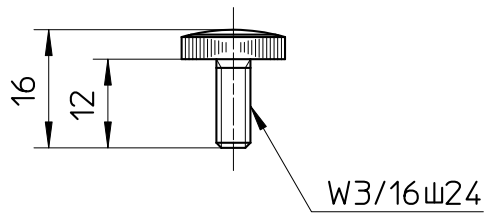

図番

品番	色
R41A-B	青
R41A-R	赤

備考 PR41A-B,-Rは2個入

品名	カラービス	尺度	承認	検図	製図	設計	第三角法
品番	R41A-B,-R	1 : 1	21・9・3	21・9・3	21・9・3	・ ・	SANEI 株式会社