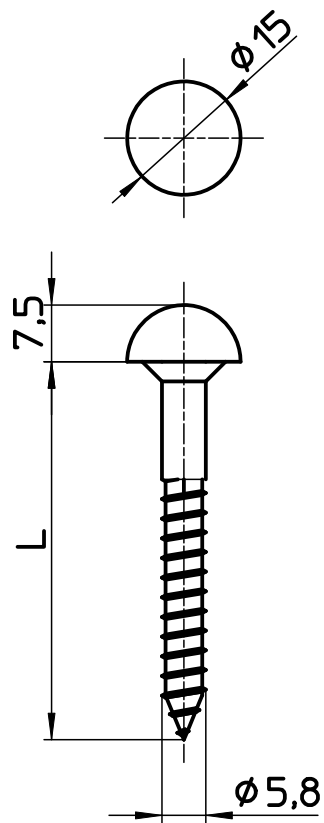

図番

品番	L	色
R43-1-5,8X50-PI	50	パステルアイボリー
R43-1-5,8X50-W	50	ホワイト
R43-1-5,8X63-PI	63	パステルアイボリー
R43-1-5,8X63-W	63	ホワイト

備考

品名	ステンレス化粧ビス	尺度	承認	検図	製図	担当	第三角法
品番	R43-1-5,8X(長さ) -(色)	1 : 1	20・11・16	20・11・10	20・11・6	20・10・28	SANEI 株式会社