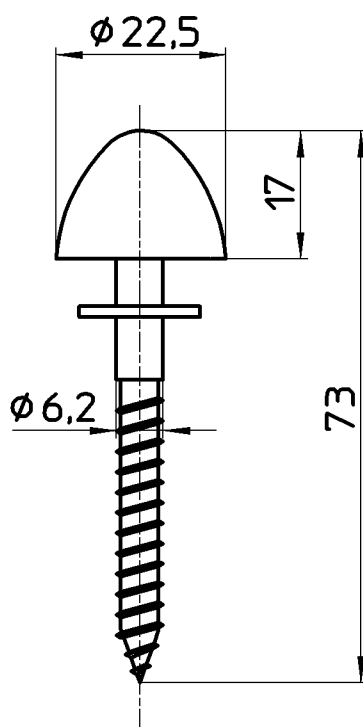

図番

品番	色
R43-6-6,2x63-W	ホワイト
R43-6-6,2x63-PI	パステルアイボリー

備考

品名	大便器床取付ビス	尺度	承認	検図	製図	担当	第三角法
品番	R43-6-6,2X63-(色)	1 : 1	原田	上村	川村	福永	SANEI 株式会社
			19・1・24	19・1・24	19・1・22	19・1・22	