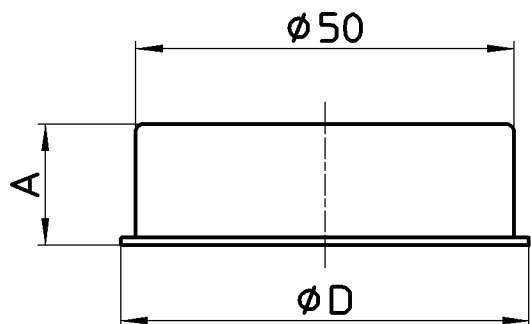

図番

品番	A	B	D
R50-13X3	3	22	53,5
R50-13X6	6	22	53,5
R50-13X9	9,5	22,5	54,5
R50-13X13	13	23,5	55
R50-13X16	16	22	54
R50-13X20	20	22	54

品番	A	B	D
R50-20X3	3	27	55,5
R50-20X6	6		54,5
R50-20X10	10		52,5
R50-20X13	13		55
R50-20X16	16		54
R50-20X20	20		54

備考

品名	給水座金	尺度	承認	検図	製図	担当	第三角法
品番	R50-13X(サイズ) R50-20X(サイズ)	1 : 1	牧	上村	松山	福永	株式会社 三栄水栓製作所
			15・6・22	15・6・18	15・6・18	15・6・18	