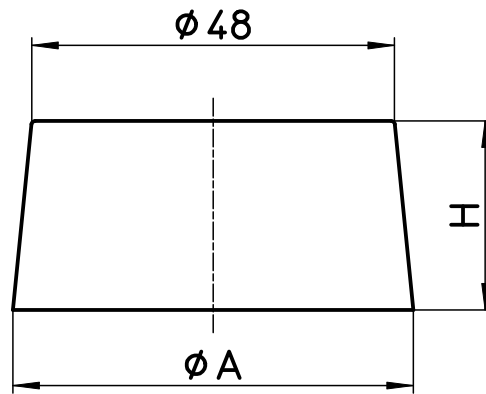

図番

品番	ϕA	H
R500-13X25	53	25
R500-13X30	54	30
R500-13X40	57	40
R500-13X50	59	50

備考

品名	給水座金	尺度	承認	検図	製図	担当	第三角法
品番	R500-(各サイズ)	1:1	10・9・16	10・9・16	10・9・15	10・9・15	SANEI 株式会社