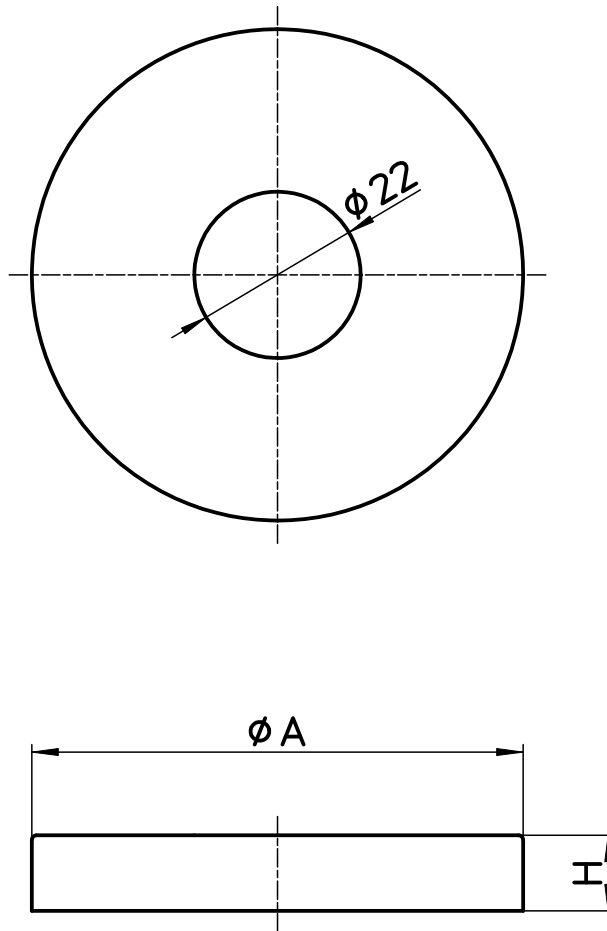

図番

品番	H	φA
R501-13-3X65	3	65
R501-13-3X80	3	80
R501-13-3X100	3	100
R501-13-5X65	5	65
R501-13-5X80	5	80
R501-13-5X100	5	100
R501-13-10X65	10	65
R501-13-10X80	10	80

備考

品名	幅広給水座金						第三角法
品番	R501-13-(各サイズ)	尺度 1:1	承認 04・3・	検図 04・3・	製図 04・3・	設計 04・3・	SANEI 株式会社