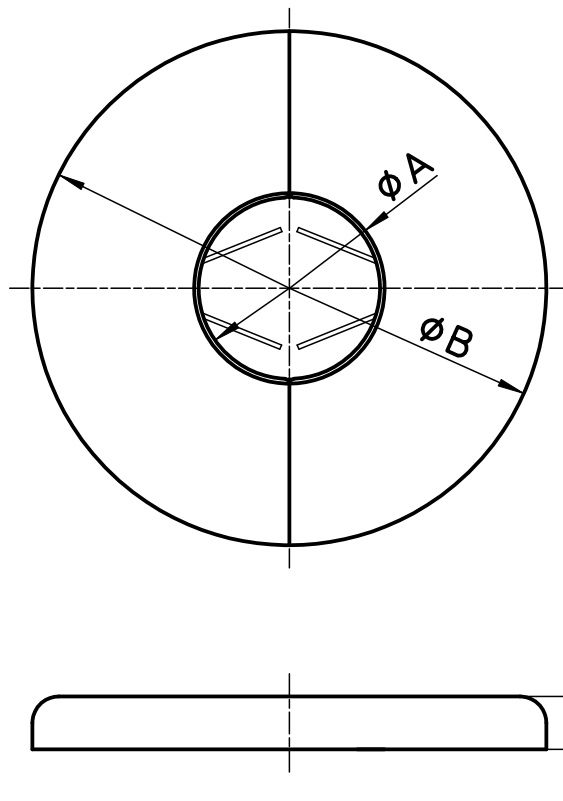

図番

品番	$\phi A$	$\phi B$	D
R51-15	24	68	6
R51-20	31	77	6
R51-25	36	85	6
R51-30	45	92	6
R51-40	51	103	6
R51-50	63	114	6
R51-65	79	138	8
R51-75	90	149	8
R51-100	118	182	10

備考

品名	シーリングプレート	尺度	承認	検図	製図	設計	第三角法
品番	R51-(各サイズ)	1:1	04・3・	04・3・	04・3・	04・3・	SANEI 株式会社