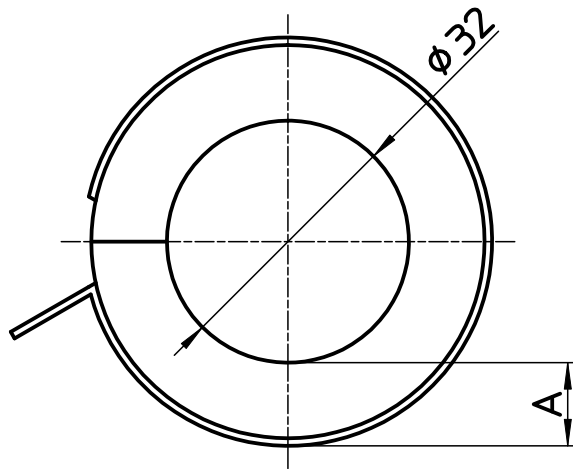

図番

品番	A
R5410-4S	10
R5410-4S-20	20

備考 4個入り

品名	継手用保温カバー	尺度	承認	検図	製図	担当	第三角法
品番	R5410-4S等(各種)	1:1	16・5・13	16・5・12	16・5・11	16・1・14	SANEI 株式会社