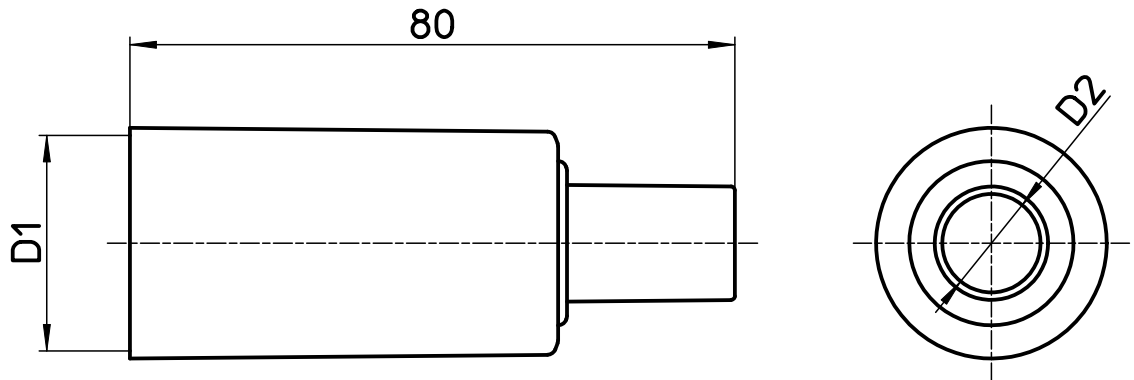

図番

品番	φD1	φD2	適合		色
			サヤフレキ	樹脂管	
R542-10A-16-B	22	13	16	10A	ブルー
R542-10A-16-R					レッド
R542-10A-22-B	28,5	13	22	10A	ブルー
R542-10A-22-R					レッド
R542-13A-22-B	28,5	17	22	13A	ブルー
R542-13A-22-R					レッド
R542-13A-25-B	31,5	17	25	13A	ブルー
R542-13A-25-R					レッド
R542-16A-28-B	35	22	28	16A	ブルー
R542-16A-28-R					レッド
R542-16A-30-B	37,5	22	30	16A	ブルー
R542-16A-30-R					レッド
R542-20A-36-B	43	27	36	20A	ブルー
R542-20A-36-R					レッド

備考

品名	シーリングキャップ	尺度	承認	検図	製図	設計	第三角法
品番	R542-(各サイズ)	1:1	06・11・	06・11・	06・11・	06・1・	SANEI 株式会社