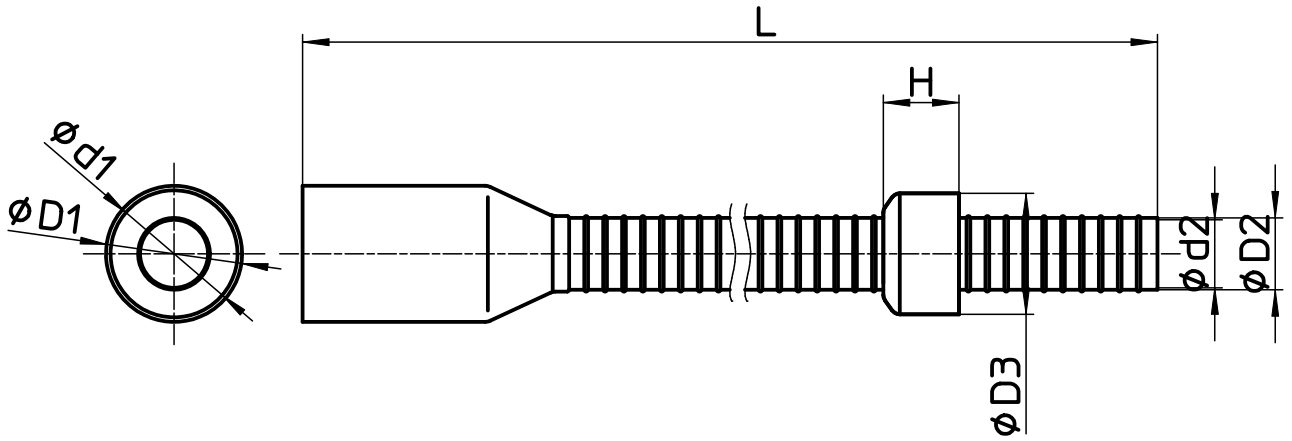

図番

品番	$\phi D1$	$\phi d1$	$\phi D2$	$\phi d2$	$\phi D3$	L	H	適合		色
								サヤフレキ	樹脂管	
R543-10A-22-B	36	33.5	19	18	32	415	20	22	10A 13A	ブルー
R543-10A-22-R										レッド
R543-10A-25-B	36	33.5	19	18	34.5	415	20	25	10A 13A	ブルー
R543-10A-25-R										レッド
R543-16A-28-B	49	46	25	24	38	400	25	28	16A	ブルー
R543-16A-28-R										レッド
R543-16A-30-B	49	46	25	24	40.5	400	25	30	16A	ブルー
R543-16A-30-R										レッド
R543-20A-36-B	59	56	31	30	46	400	25	36	20A	ブルー
R543-20A-36-R										レッド

備考

品名	遮熱キャップ	尺度	承認	検図	製図	設計	第三角法
品番	R543-(各サイズ)	1:2	06・11・	06・11・	06・11・	06・1・	SANEI 株式会社